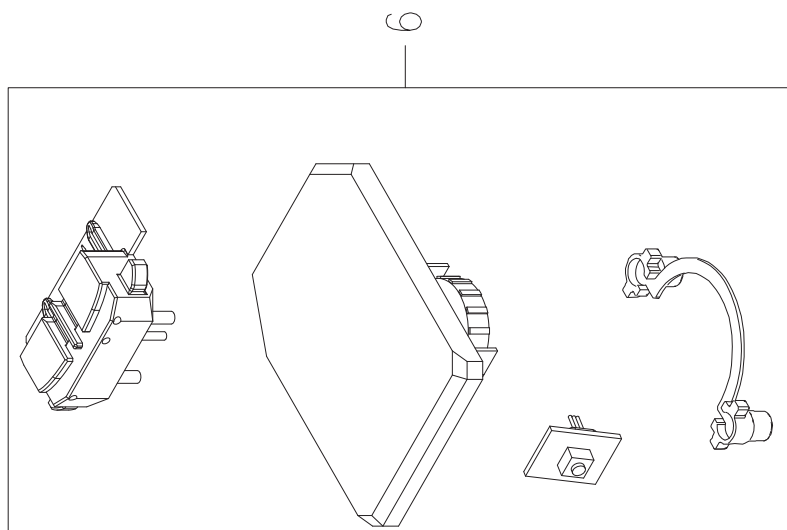

Kress

KUD26.91

Router 20V BL 30000 spm

Version:00
Date:230802

Illustr

ation

Spare parts list

Model	Position	Part number	Description	Quantity
KUD26.91	1	60075869	Self Tapping Screw	8
KUD26.91	3	60075870	Right/Left Housing	1
KUD26.91	5	60075871	Stator Assembly	1
KUD26.91	6	60075872	Stator Controller Assembly	1
KUD26.91	7	60075873	Switch Button	1
KUD26.91	8	60075874	Button Label	1
KUD26.91	9	60075875	Deep Groove Ball Bearing 607Rs	1
KUD26.91	10	60075876	Flat Washer 7	1
KUD26.91	11	60075877	Rotor Assembly	1
KUD26.91	12	60075878	Bearing 6003Rs	1
KUD26.91	13	60075879	Wave Washer	1
KUD26.91	14	60075880	Front Barrel	1
KUD26.91	15	60075881	Front Cover	1
KUD26.91	16	60075882	Cap	1
KUD26.91	17	60075883	Self-Locking Spring	1
KUD26.91	18	60075884	Spindle Lock	1
KUD26.91	19	60075885	Screw	3
KUD26.91	20	60075886	Turnbuckle	1
KUD26.91	21	60075887	Turnbuckle Nut	1
KUD26.91	22	60075888	Cylinder Base	1
KUD26.91	103	60075889	Front Cover Assembly	1
KUD26.91	104	60075890	Rotor Assembly With Bearings	1