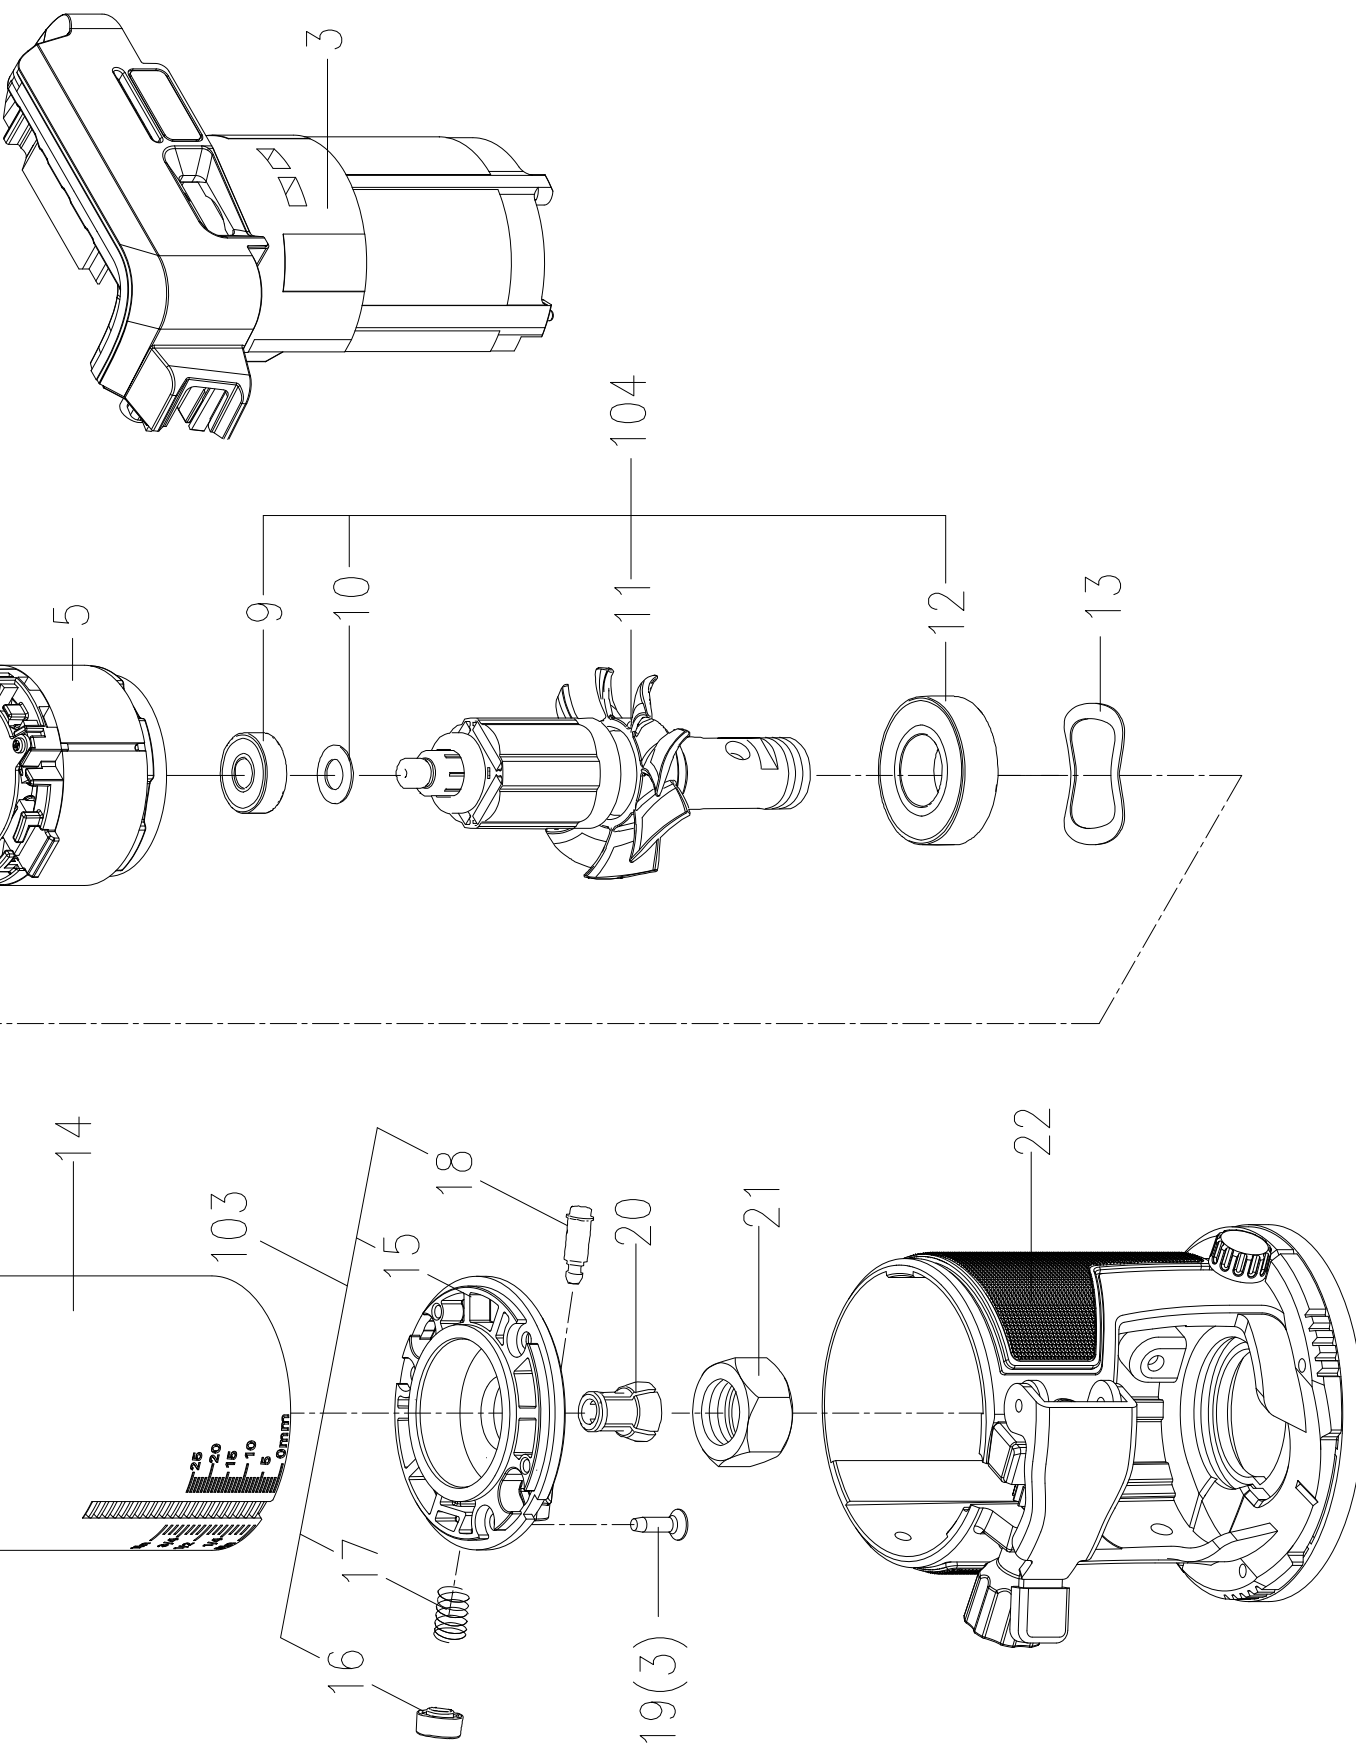

Kress

KUD26.91

Router 20V BL 30000 spm

Version:00
Date:230802

Illustr

ation

Spare parts list

Model	Position	Part number	Description	Quantity
KUD26.91	1	60075869	Self Tapping Screw	8
KUD26.91	3	60075870	Right/Left Housing	1
KUD26.91	5	60075871	Stator Assembly	1
KUD26.91	6	60075872	Stator Controller Assembly	1
KUD26.91	7	60075873	Switch Button	1
KUD26.91	8	60075874	Button Label	1
KUD26.91	9	60075875	Deep Groove Ball Bearing 607Rs	1
KUD26.91	10	60075876	Flat Washer 7	1
KUD26.91	11	60075877	Rotor Assembly	1
KUD26.91	12	60075878	Bearing 6003Rs	1
KUD26.91	13	60075879	Wave Washer	1
KUD26.91	14	60075880	Front Barrel	1
KUD26.91	15	60075881	Front Cover	1
KUD26.91	16	60075882	Cap	1
KUD26.91	17	60075883	Self-Locking Spring	1
KUD26.91	18	60075884	Spindle Lock	1
KUD26.91	19	60075885	Screw	3
KUD26.91	20	60075886	Turnbuckle	1
KUD26.91	21	60075887	Turnbuckle Nut	1
KUD26.91	22	60075888	Cylinder Base	1
KUD26.91	103	60075889	Front Cover Assembly	1
KUD26.91	104	60075890	Rotor Assembly With Bearings	1