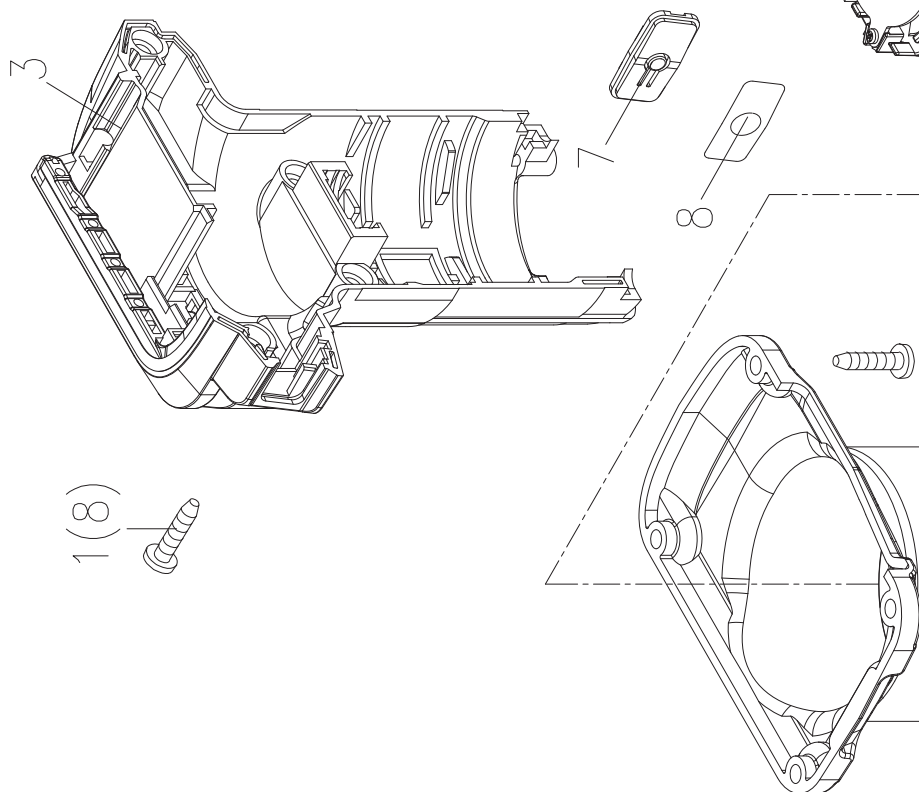

Kress

KUD26.91

Router 20V BL 30000 spm

Version:00
Date:230802

Illustr

ation

Spare parts list

Model	Position	Part number	Description	Quantity
KUD26.91	1	60075869	Self Tapping Screw	8
KUD26.91	3	60075870	Right/Left Housing	1
KUD26.91	5	60075871	Stator Assembly	1
KUD26.91	6	60075872	Stator Controller Assembly	1
KUD26.91	7	60075873	Switch Button	1
KUD26.91	8	60075874	Button Label	1
KUD26.91	9	60075875	Deep Groove Ball Bearing 607Rs	1
KUD26.91	10	60075876	Flat Washer 7	1
KUD26.91	11	60075877	Rotor Assembly	1
KUD26.91	12	60075878	Bearing 6003Rs	1
KUD26.91	13	60075879	Wave Washer	1
KUD26.91	14	60075880	Front Barrel	1
KUD26.91	15	60075881	Front Cover	1
KUD26.91	16	60075882	Cap	1
KUD26.91	17	60075883	Self-Locking Spring	1
KUD26.91	18	60075884	Spindle Lock	1
KUD26.91	19	60075885	Screw	3
KUD26.91	20	60075886	Turnbuckle	1
KUD26.91	21	60075887	Turnbuckle Nut	1
KUD26.91	22	60075888	Cylinder Base	1
KUD26.91	103	60075889	Front Cover Assembly	1
KUD26.91	104	60075890	Rotor Assembly With Bearings	1