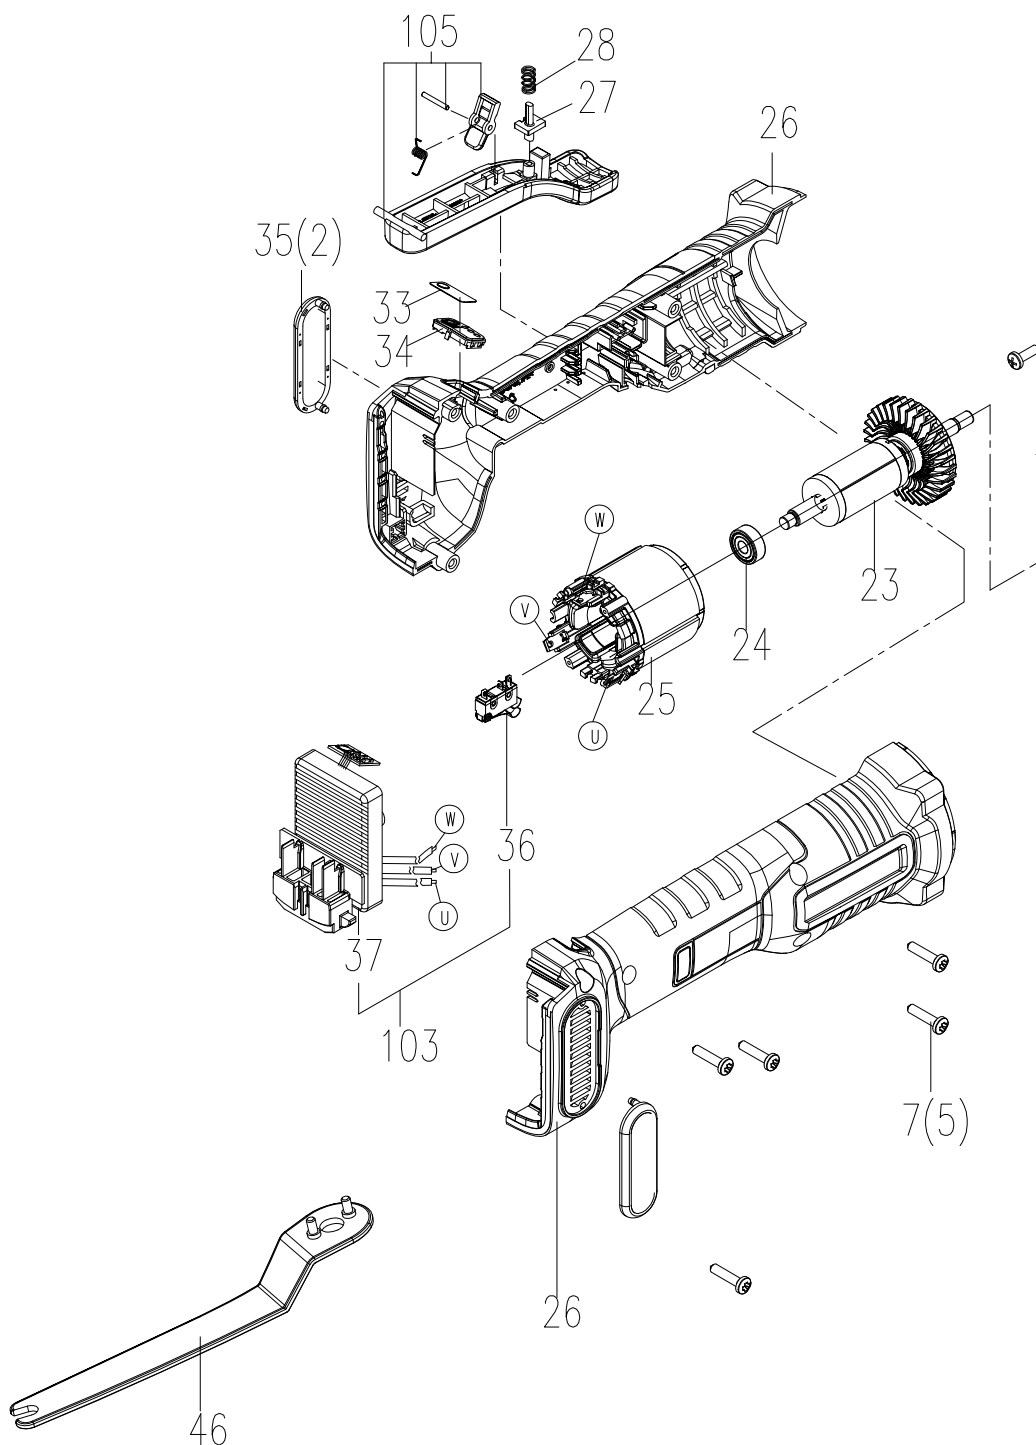

Kress

KUH04

Spare parts list

Model	Position	Part number	Description	Quantity
KUH04	1	59000734	Spindle Lock	1
KUH04	2	59000733	Spring	1
KUH04	3	59004091	Fore Housing	1
KUH04	4	59000339	O-Rings	1
KUH04	5	59000746	Small Shaft	1
KUH04	6	59000769	Needle bearing	1
KUH04	7	59000560	Self Tapping Screw	9
KUH04	8	59000576	Felt Seal	2
KUH04	9	59001142	Washer 7	1
KUH04	10	59001630	Ball Bearing 608	1
KUH04	11	59000756	Press Plate	1
KUH04	12	59000767	Screw	2
KUH04	13	59000971	Main Gear	1
KUH04	14	59000752	Ring	1
KUH04	15	59000760	Bearing 6201LLU	1
KUH04	16	59000754	Seal Ring	1
KUH04	17	59000908	Fore Cover	1
KUH04	18	59000736	Washer	1
KUH04	19	59000930	Spindle	1
KUH04	20	59000825	Screw	4
KUH04	21	59000753	Nut M6	1
KUH04	22	59003167	Pinion	1
KUH04	23	59003763	Rotor	1
KUH04	24	59000764	Ball Bearing 606	1
KUH04	25	59003765	Stator	1
KUH04	26	59005023	Housing	1
KUH04	27	59005025	Push Stick	1
KUH04	28	59005026	Compression Spring	1
KUH04	33	59005119	Function Label	1
KUH04	34	59000973	Panel	1
KUH04	35	59000978	Dustproof Cover	2
KUH04	36	59005120	Switch	1
KUH04	37	59004183	Terminal	1
KUH04	40	59000977	Cylindrical Pin	1
KUH04	41	59000974	Haft	1
KUH04	42	59000982	Guard 125	1
KUH04	43	59000929	Inner Flange	1
KUH04	44	59000936	O Ring	1
KUH04	45	59000918	Outer Flange	1
KUH04	46	59000932	Spanner	1
KUH04	47	59000984	Auxiliary Handle	1
KUH04	101	59004171	Fore Housing Assembly	1
KUH04	102	59000998	Fore Cover Set	1
KUH04	103	59005027	Asmble Board	1
KUH04	104	59000999	SDS Guard Set	1
KUH04	105	59005028	Switch Actuator	1
KUH04	106	59001899	Battery(Li-ion,20V,4.0Ah)KAB21	2
KUH04	107	59001901	Charger(100-240V~50/60Hz,20V,160W)KAC21	1

Angle Grinder 20V BL 125mm

Version:00
Date:230511

Illustr

ation