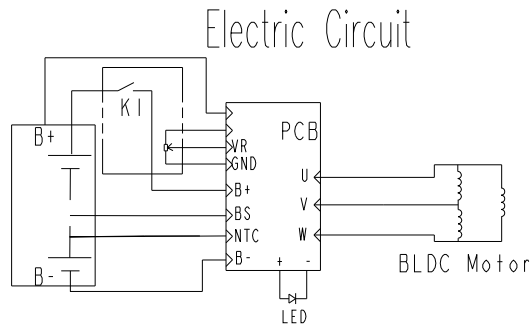

Spare parts list

Model	Position	Part number	Description	Quantity
KUE26	1	59005336	Steel Wire	1
KUE26	2	59001089	Screw Washer Assembly M4*30	2
KUE26	3	59005324	Screw Washer Assembly	2
KUE26	4	59005352	Dust Proof Ring	1
KUE26	5	59005321	Seal Gasket	1
KUE26	6	59005318	Dust Proof Ring	2
KUE26	7	59005346	Oil Seal Bearing	1
KUE26	8	59005339	Gear Cover	1
KUE26	9	59005338	U Slot	1
KUE26	10	59005316	Clevis Pin II	1
KUE26	11	59005357	Bracket	1
KUE26	12	59005340	Bracket	1
KUE26	13	59005344	Screw Washer AssemblyM4x8	4
KUE26	15	59001020	E-ring	3
KUE26	16	59005329	Seal Gasket	1
KUE26	17	59005351	Retaining Ring	1
KUE26	18	59005332	Reciprocating Shaft	1
KUE26	19	59005359	Clevis Pin III	1
KUE26	20	59005341	Torsional Spring	1
KUE26	21	59005350	Compression Spring	1
KUE26	22	59005353	Spindle Shaft	1
KUE26	23	59005349	Tighten Collar	1
KUE26	24	59005343	Torsional Spring	1
KUE26	25	59005328	Spanner	1
KUE26	26	59005326	ScrewM4x12	1
KUE26	27	59005327	Transparent Cover	1
KUE26	28	59005334	Seal Gasket	1
KUE26	29	59001024	Roller assembly	1
KUE26	31	59001048	Screw washer assembly M5*16	2
KUE26	32	59001008	Retaining Ring	1
KUE26	33	59001052	Washer	1
KUE26	34	59000769	Needle bearing	2
KUE26	36	59005330	Eccentric	1
KUE26	37	59005317	Counterweight	1
KUE26	38	59000034	Pin	3
KUE26	39	59005333	Main Gear	1
KUE26	40	59005348	Pendulum Fork	1
KUE26	41	59001072	Washer	1
KUE26	42	59000089	washer	1
KUE26	43	59005320	Pin V	2
KUE26	44	59001064	Cylindrical Pin5	1
KUE26	45	59000478	E ring	1
KUE26	46	59005310	Pin IV	1
KUE26	47	59005322	Gear Case	1
KUE26	48	59000529	Ball Bearing 6000	1
KUE26	49	59001062	Steel ball	1
KUE26	50	59001053	Compression spring	1
KUE26	51	59005361	Adjustment Knob	1
KUE26	52	59001082	Cylindrical Pin4	1
KUE26	53	59005315	Pendulum Plate	1
KUE26	54	59005323	Pulley	1
KUE26	55	59005356	Shaft	1
KUE26	56	59005342	Rotor	1
KUE26	57	59000501	Ball Bearing 619/7	1
KUE26	58	59005362	Stator	1
KUE26	59	59005313	Baffle	1
KUE26	60	59005331	Wind Deflector	1

Model	Position	Part number	Description	Quantity
KUE26	61	59001100	Nut	1
KUE26	62	59005360	Base Plate	1
KUE26	63	59005309	Steel Plate	1
KUE26	64	59005312	Self Tapping Screw4X8	6
KUE26	65	59001037	Press Plate I	1
KUE26	66	59001081	Screw M5x20	1
KUE26	67	59005355	Compression Spring	2
KUE26	68	59005358	Steel Sleeve	1
KUE26	69	59005354	F R Button	1
KUE26	70	59005319	Left/Right Housing	1
KUE26	72	59005436	Switch	1
KUE26	74	59004183	Terminal	1
KUE26	75	59001084	Spanner	1
KUE26	76	59000002	Self Tapping Screw ST3.9x16	9
KUE26	77	59005335	LED Label	1
KUE26	79	59005337	Protect Plate	1
KUE26	80	59005306	Splinter Protector	1
KUE26	81	59005347	Dust Tube	1
KUE26	82	59005314	Dust Adaptor	1
KUE26	84	59005345	Saw	1
KUE26	201	59005437	Gear Cover Assembly	1
KUE26	203	59005440	Eccentric Assembly	1
KUE26	204	59005441	Gear Assembly	1
KUE26	205	59005438	Gear Box Assembly	1
KUE26	206	59005439	Base Assembly	1
KUE26	207	59005307	Control Board	1
KUE26	301	59005442	Reciprocating Shaft Assembly	1
KUE26	302	59005443	Pendulum Plate Assembly	1
KUE26	303	59001899	Battery(Li-ion,20V,4.0Ah)KAB21	2
KUE26	304	59001901	Charger(100-240V-50/60Hz,20V,160W)KAC21	1

Jigsaw 20V BL 0-45 ° Bevel

Version:00
Date:230818

Illustr