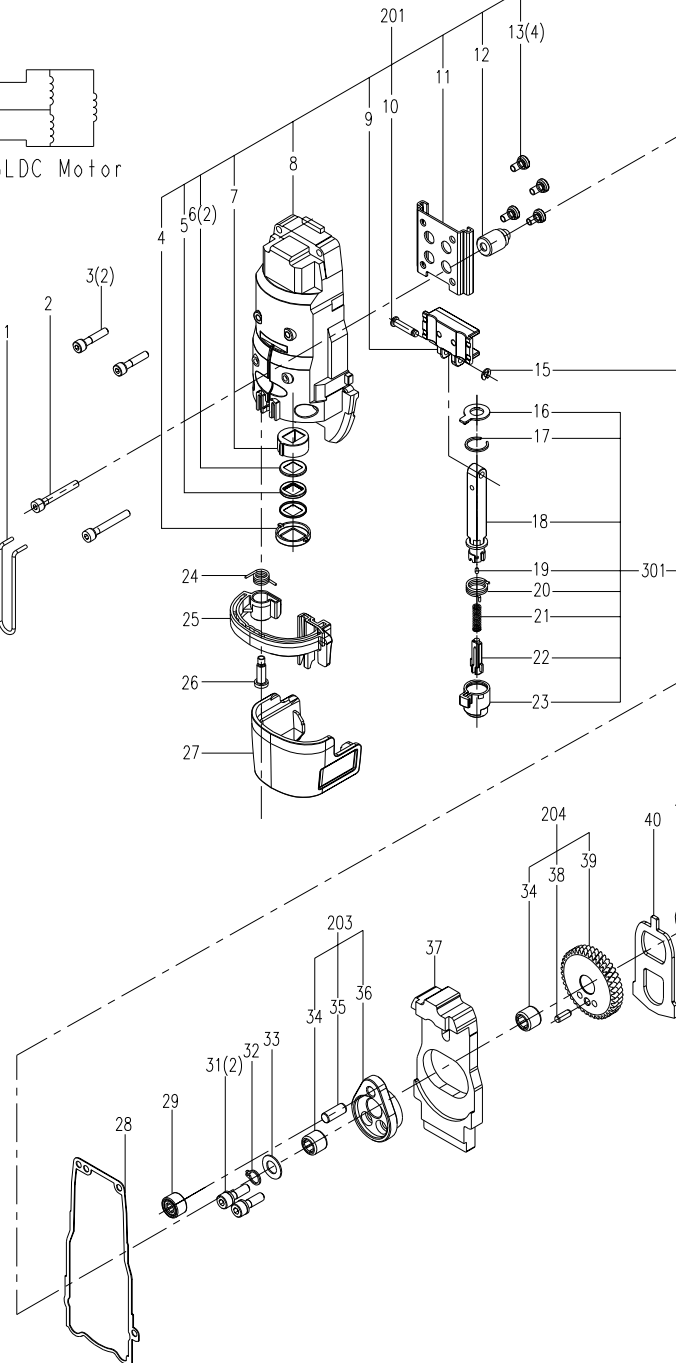

Spare parts list

Model	Position	Part number	Description	Quantity
KUE26	1	59005336	Steel Wire	1
KUE26	2	59001089	Screw Washer Assembly M4*30	2
KUE26	3	59005324	Screw Washer Assembly	2
KUE26	4	59005352	Dust Proof Ring	1
KUE26	5	59005321	Seal Gasket	1
KUE26	6	59005318	Dust Proof Ring	2
KUE26	7	59005346	Oil Seal Bearing	1
KUE26	8	59005339	Gear Cover	1
KUE26	9	59005338	U Slot	1
KUE26	10	59005316	Clevis Pin II	1
KUE26	11	59005357	Bracket	1
KUE26	12	59005340	Bracket	1
KUE26	13	59005344	Screw Washer AssemblyM4x8	4
KUE26	15	59001020	E-ring	3
KUE26	16	59005329	Seal Gasket	1
KUE26	17	59005351	Retaining Ring	1
KUE26	18	59005332	Reciprocating Shaft	1
KUE26	19	59005359	Clevis Pin III	1
KUE26	20	59005341	Torsional Spring	1
KUE26	21	59005350	Compression Spring	1
KUE26	22	59005353	Spindle Shaft	1
KUE26	23	59005349	Tighten Collar	1
KUE26	24	59005343	Torsional Spring	1
KUE26	25	59005328	Spanner	1
KUE26	26	59005326	ScrewM4x12	1
KUE26	27	59005327	Transparent Cover	1
KUE26	28	59005334	Seal Gasket	1
KUE26	29	59001024	Roller assembly	1
KUE26	31	59001048	Screw washer assembly M5*16	2
KUE26	32	59001008	Retaining Ring	1
KUE26	33	59001052	Washer	1
KUE26	34	59000769	Needle bearing	2
KUE26	36	59005330	Eccentric	1
KUE26	37	59005317	Counterweight	1
KUE26	38	59000034	Pin	3
KUE26	39	59005333	Main Gear	1
KUE26	40	59005348	Pendulum Fork	1
KUE26	41	59001072	Washer	1
KUE26	42	59000089	washer	1
KUE26	43	59005320	Pin V	2
KUE26	44	59001064	Cylindrical Pin5	1
KUE26	45	59000478	E ring	1
KUE26	46	59005310	Pin IV	1
KUE26	47	59005322	Gear Case	1
KUE26	48	59000529	Ball Bearing 6000	1
KUE26	49	59001062	Steel ball	1
KUE26	50	59001053	Compression spring	1
KUE26	51	59005361	Adjustment Knob	1
KUE26	52	59001082	Cylindrical Pin4	1
KUE26	53	59005315	Pendulum Plate	1
KUE26	54	59005323	Pulley	1
KUE26	55	59005356	Shaft	1
KUE26	56	59005342	Rotor	1
KUE26	57	59000501	Ball Bearing 619/7	1
KUE26	58	59005362	Stator	1
KUE26	59	59005313	Baffle	1
KUE26	60	59005331	Wind Deflector	1

Model	Position	Part number	Description	Quantity
KUE26	61	59001100	Nut	1
KUE26	62	59005360	Base Plate	1
KUE26	63	59005309	Steel Plate	1
KUE26	64	59005312	Self Tapping Screw4X8	6
KUE26	65	59001037	Press Plate I	1
KUE26	66	59001081	Screw M5x20	1
KUE26	67	59005355	Compression Spring	2
KUE26	68	59005358	Steel Sleeve	1
KUE26	69	59005354	F R Button	1
KUE26	70	59005319	Left/Right Housing	1
KUE26	72	59005436	Switch	1
KUE26	74	59004183	Terminal	1
KUE26	75	59001084	Spanner	1
KUE26	76	59000002	Self Tapping Screw ST3.9x16	9
KUE26	77	59005335	LED Label	1
KUE26	79	59005337	Protect Plate	1
KUE26	80	59005306	Splinter Protector	1
KUE26	81	59005347	Dust Tube	1
KUE26	82	59005314	Dust Adaptor	1
KUE26	84	59005345	Saw	1
KUE26	201	59005437	Gear Cover Assembly	1
KUE26	203	59005440	Eccentric Assembly	1
KUE26	204	59005441	Gear Assembly	1
KUE26	205	59005438	Gear Box Assembly	1
KUE26	206	59005439	Base Assembly	1
KUE26	207	59005307	Control Board	1
KUE26	301	59005442	Reciprocating Shaft Assembly	1
KUE26	302	59005443	Pendulum Plate Assembly	1
KUE26	303	59001899	Battery(Li-ion,20V,4.0Ah)KAB21	2
KUE26	304	59001901	Charger(100-240V-50/60Hz,20V,160W)KAC21	1

Jigsaw 20V BL 0-45 ° Bevel

Version:00
Date:230818

Illustr