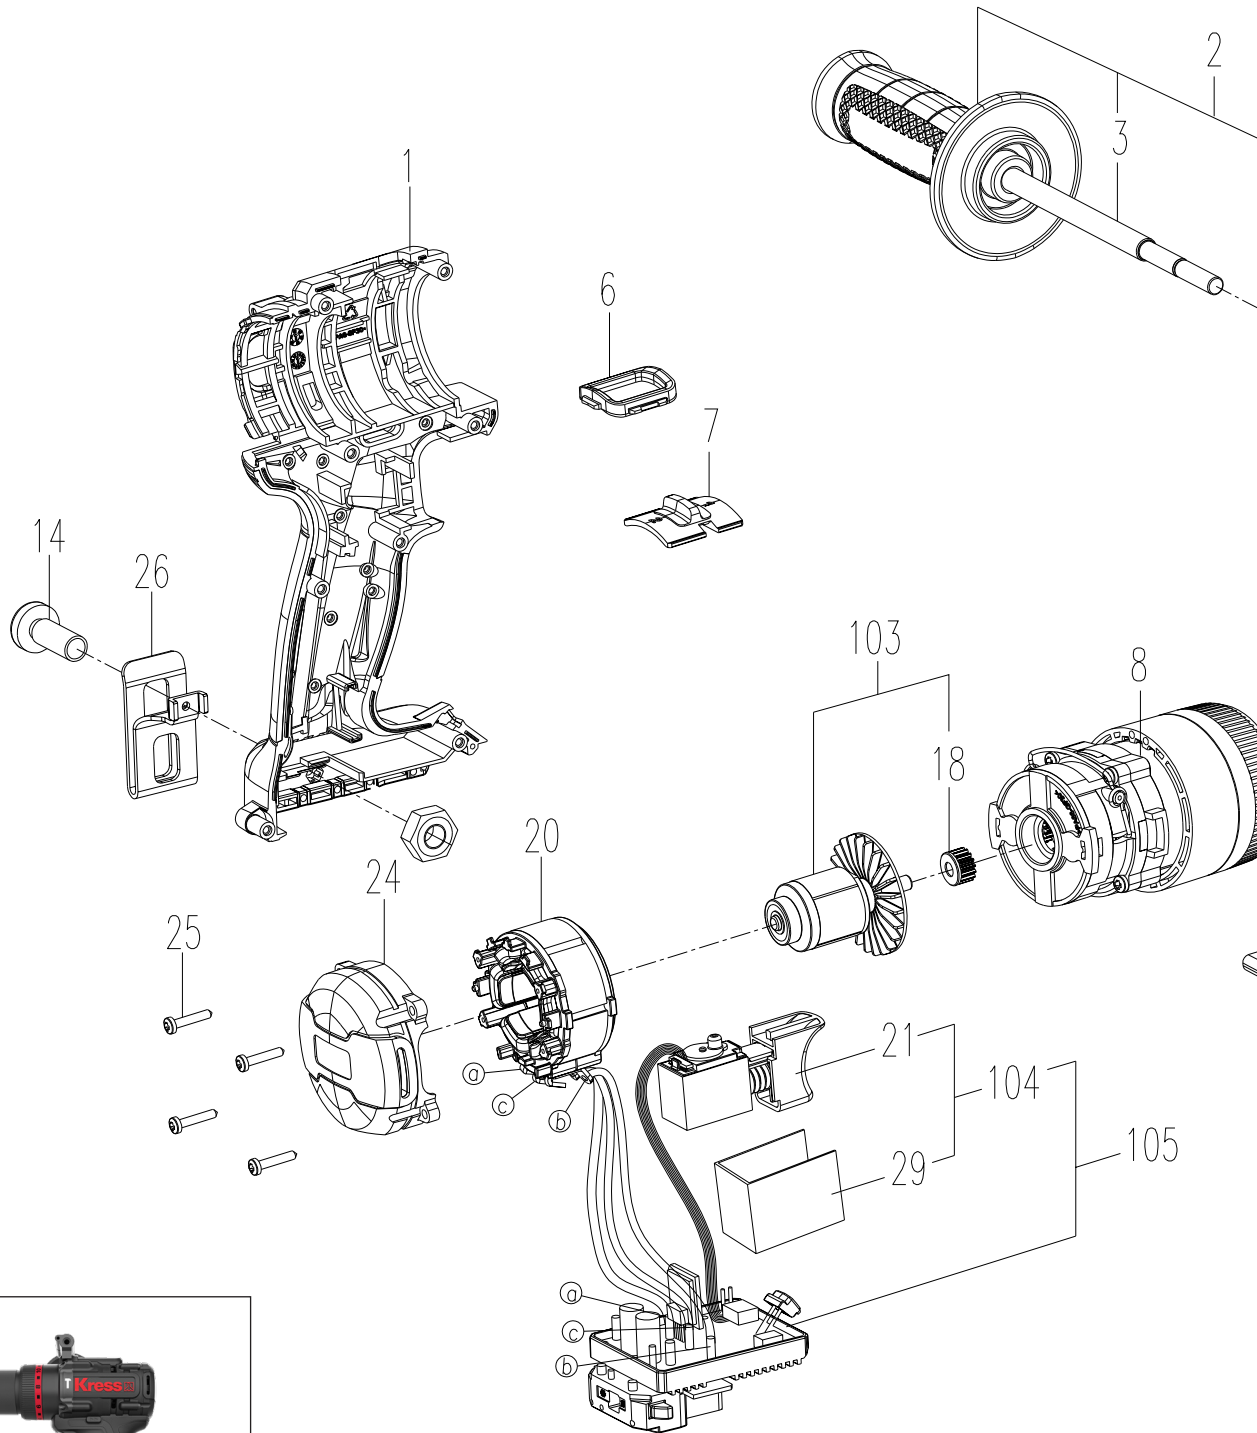

Spare parts list

Model	Position	Part number	Description	Quantity
KUC33	1	59005380	Left/Right Housing	1
KUC33	2	59005383	Side Handle	1
KUC33	3	59003995	Linkage	1
KUC33	4	59005421	Clamp	1
KUC33	5	59005422	Clamp	1
KUC33	6	59003947	Decorative Cover	1
KUC33	7	59001155	Gear Changing Lever	1
KUC33	8	59005382	Gear Case Set	1
KUC33	9	59005385	Decorative Cover	1
KUC33	10	59000025	Self Tapping Screw	12
KUC33	11	59001416	Chuck 13mm	1
KUC33	12	59005379	Screw6x20	1
KUC33	14	59000079	Screw	2
KUC33	15	59001168	Bits Holder	1
KUC33	16	59001167	Nut M3	2
KUC33	17	59003933	F/R Button	1
KUC33	18	59005386	Pinion	1
KUC33	20	59005378	Stator	1
KUC33	21	59003994	Switch	1
KUC33	22	59001899	Battery(Li-ion,20V,4.0Ah)KAB21	2
KUC33	23	59001901	Charger(100-240V~50/60Hz,20V,160W)KAC21	1
KUC33	24	59003934	Rear Housing Body	1
KUC33	25	59002403	Self Tapping Screw ST2.9*13	4
KUC33	26	59005490	Cable Hook	1
KUC33	29	59001807	Foamy Board	1
KUC33	30	59001367	Circulp	1
KUC33	103	59005423	Rotor Set	1
KUC33	104	59005425	Switch Set	1
KUC33	105	59005424	Driving Unit	1
KUC33	106	59003996	Bits Holder	1

Hammer Drill 20V BL 95Nm

Version:00
Date:230706

Illustr