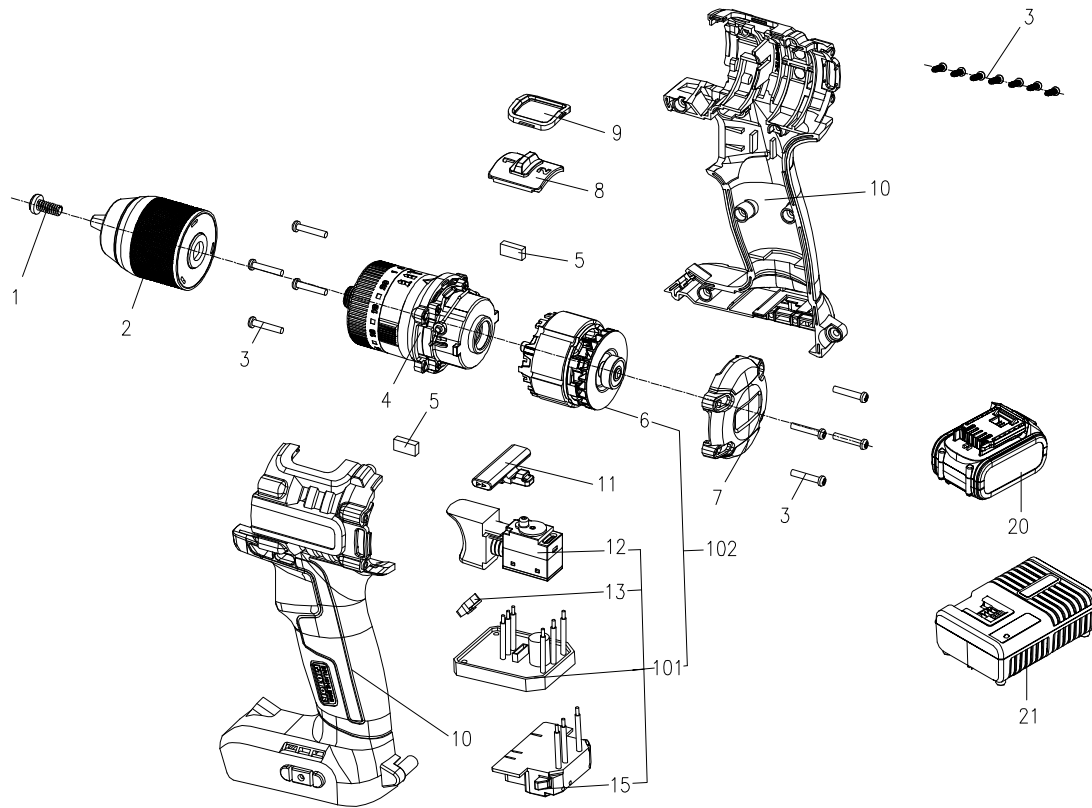

Kress

KUC30

Posición	Referencia	Cantidad	Descripción
1	60068756	1	Tornillo
2	60068757	1	Mandril
3	60068758	15	Tornillo autorroscante ST3.0*14mm
4	60068759	1	Montaje de la caja de cambios
5	60068760	2	Filtro de lana
6	60068761	1	Motor
7	60068762	1	Tapa trasera
8	60068763	1	Pulsador
9	60068764	1	Anillo decorado
10	60068765	1	Carcasa izquierda/derecha
11	60068766	1	Botón F R
12	60068767	1	Conjunto de interruptores
13	60068768	1	Pantalla
15	60068770	1	Bloque de terminales
20	59001899	2	Batería (Li-ion,20V,4.0Ah)KAB21
21	59001901	1	Charger (100-240V~50/60Hz,20V,160W)KAC21
101	60068771	1	Conjunto de interruptores y lámparas, placa de alimentación
102	60068772	1	Conjunto de núcleo conductor