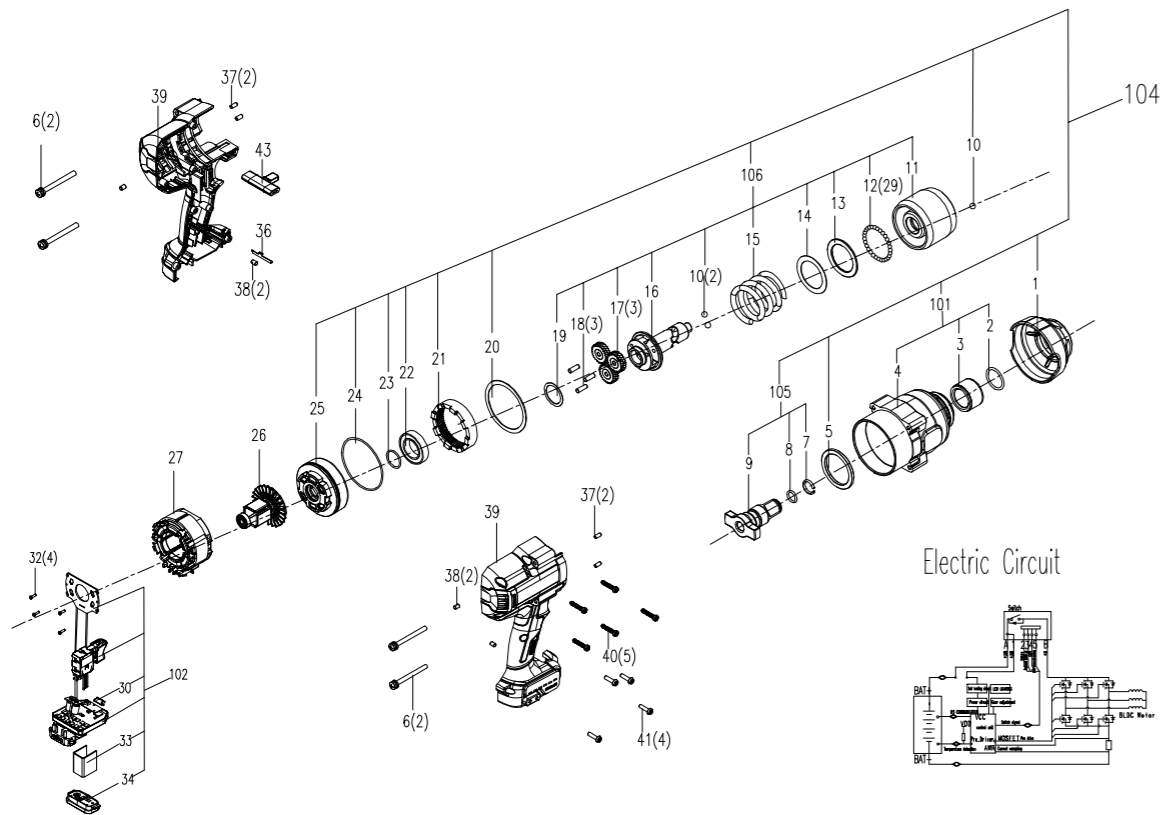

Kress

KUB35.91

Posición	Referencia	Cantidad	Descripción
1	59003667	1	Manguito decorativo
2	59003690	1	Juntas tóricas
3	59003686	1	Tapa del eje
4	59003678	1	Carcasa delantera
5	59003671	1	Arandela
6	59003663	4	Perno
7	59003680	1	Anillo de retención
8	59003880	1	Junta tórica
9	59003679	1	Husillo
10	59000453	3	Bola de acero
11	59003689	1	Percutor
12	59003198	29	Bola de acero
13	59003692	1	Arandela
14	59003661	1	Arandela
15	59003693	1	Muelle de compresión

Posición	Referencia	Cantidad	Descripción
16	59003665	1	Eje de salida
17	59003666	3	Engranaje planetario
18	59003687	3	Pasador cilíndrico
19	59003660	1	Arandela
20	59003664	1	Arandela
21	59003675	1	Engranaje de anillo
22	59003677	1	Rodamiento
23	59000738	1	Anillo O
24	59003659	1	Juntas tóricas
25	59003684	1	Tapa
26	59003674	1	Unidad motriz
27	59003670	1	Motor
29	59003881	1	Interruptor
30	59003882	1	Tapa de la luz
31	59003883	1	Caja del Actiyador
32	59003683	4	Tornillo autorroscante
33	59003669	1	Tablero de espuma
34	59003879	1	Tapa del botón
36	59000508	1	Arandela
37	59003691	4	Pasador de goma
38	59000451	4	Columna de goma
39	59003870	1	Carcasa izquierda/derecha
40	59003688	5	Tornillo
41	59003681	4	Tornillo
43	59003668	1	Botón F R
101	59003871	1	Conjunto de la cubierta delantera
102	59003888	1	Tablero de control
104	59003872	1	Componentes de la caja de cambios