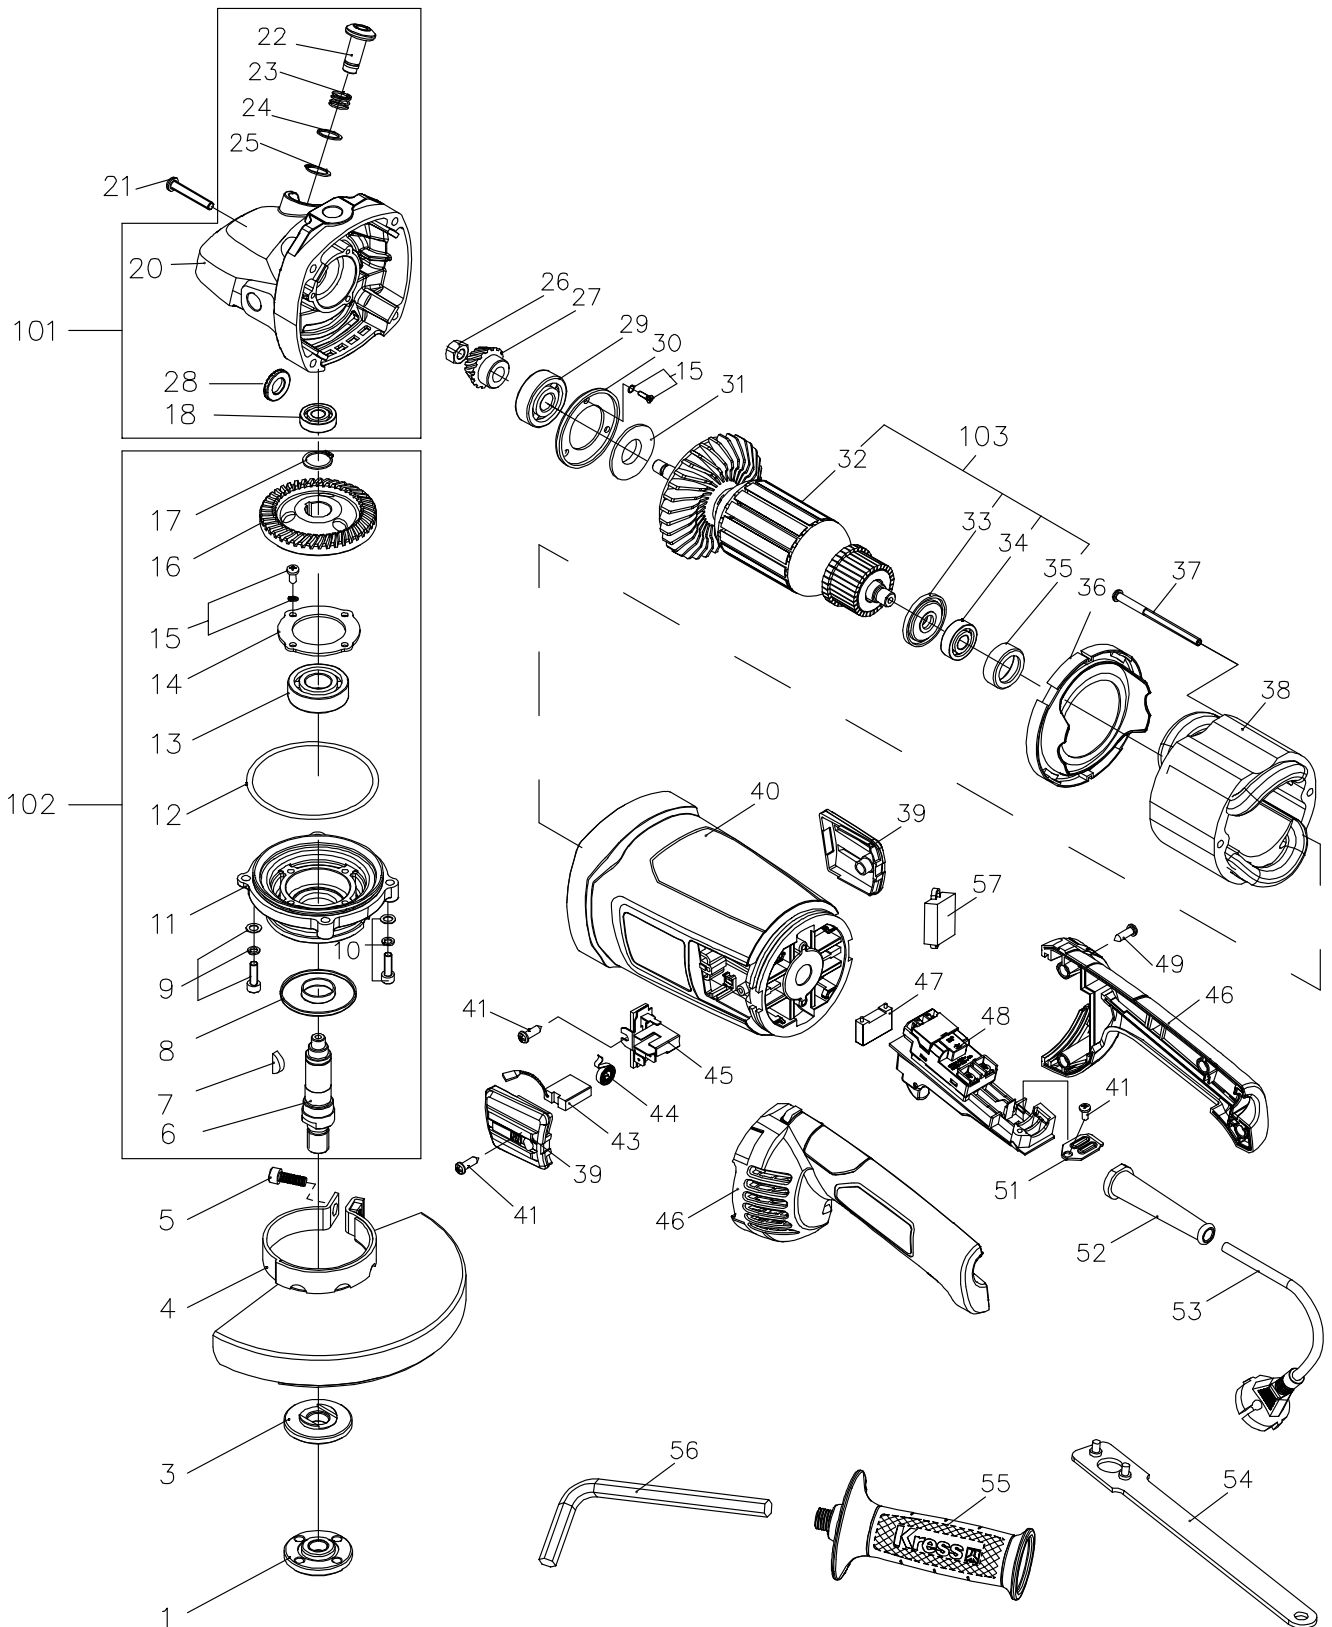

Kress

KUS35P

Posición	Referencia	Cantidad	Descripción
1	60066455	1	Outer Flange
3	60066457	1	Inner Flange
4	60067504	1	Guard
5	60066459	1	Screw M8X25
6	60066460	1	Spindle
7	60066461	1	Woodruff Key
8	60066462	1	Dust Cover
9	60066463	2	Screw M5X16
10	60066464	2	Screw M5X25
11	60066465	1	Fore Cover
12	60066466	1	O-Ring
13	60066467	1	Bearing6203-2Rs
14	60066468	1	Press Plate
15	60066469	7	Screw M4X12
16	60067505	1	Main Gear
17	60066471	1	Retaining Ring
18	60066472	1	Bearing 609-2Z
20	60066474	1	Gear Housing
21	60066475	4	Self Tapping Screw ST4.8X40
22	60066476	1	Spindle Lock Cap
23	60066477	1	Compression Spring
24	60066478	1	O-Ring
25	60066479	1	Retaining Ring
26	60066480	1	Nut
27	60067506	1	Pinion
28	60066482	1	Oil Washer
29	60066483	1	Bearing 6301-2Rs
30	60066484	1	Bearing Gland
31	60066485	1	Dust-Proof Cushion
32	60066486	1	Rotor
33	60066487	1	Dust Proof Ring
34	60066488	1	Bearing 6000-2Rz
35	60066489	1	Bearing Sleeve
36	60066490	1	Wind Baffle Ring
37	60066491	2	Self Tapping Screw ST4.8X75
38	60066492	1	Stator
39	60066493	1	Left/Right Carbon Brush Cover

Posición	Referencia	Cantidad	Descripción
40	60066494	1	Housing
41	60066495	5	Self Tapping Screw ST4.2X12
43	60066496	1	Carbon Brush(Pair)
44	60066497	2	Spiral Spring
45	60066498	2	Brush Holder Assembly
46	60066499	1	Left/Right Handle
47	60066500	1	Capacitance
48	60066501	1	Switch
49	60066502	4	Self Tapping Screw ST4.2X16
51	60066503	1	Cable Clamp
52	60066504	1	Cord Protector
53	60067507	1	Power Cord
54	60066506	1	Spanner
55	60066507	1	Auxiliary Handle
56	60066508	1	Allen Key
57	60067509	1	Soft Start
101	60066509	1	Gear Housing Assembly
102	60066510	1	Front Cover Assembly
103	60066511	1	Rotor Assembly