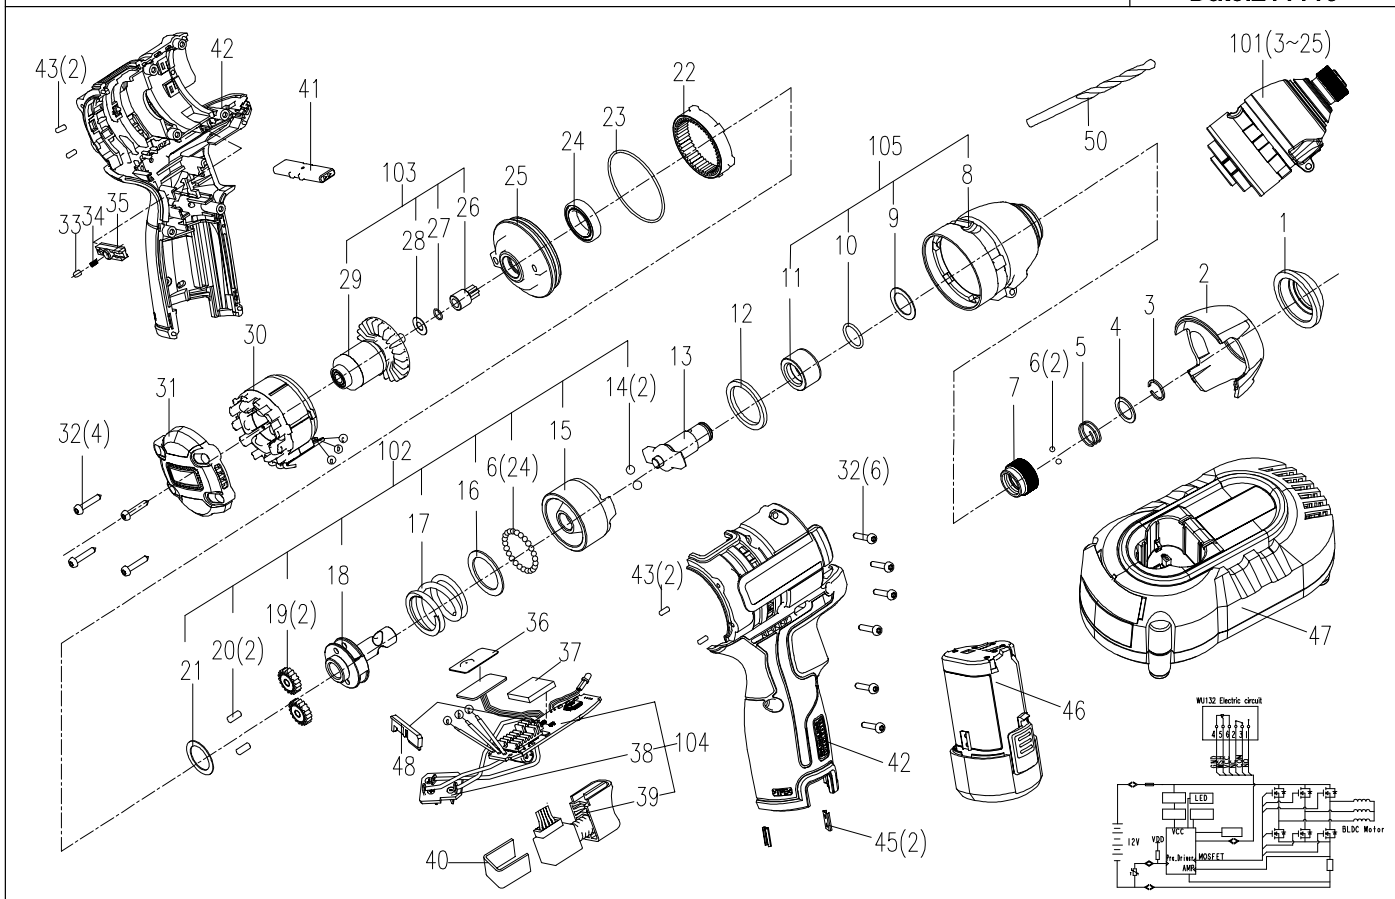

Kress

KUB50.2

Posición	Referencia	Cantidad	Descripción
1	59003185	1	Decorative Sleeve
2	59003199	1	Decorative Cover
3	59003179	1	Ring
4	59003182	1	Washer
5	59001315	1	Compression Spring
6	59003169	1	Steel Ball
7	59003174	1	Protection Sleeve
8	59003202	1	Fore Housing Body
9	59003192	1	Washer
10	59003196	1	O Rings
11	59003323	1	Shaft Cover
12	59003187	1	Washer
13	59003324	1	Spindle
14	59003198	2	Stell Ball
15	59003325	1	Striker
16	59003176	1	Washer
17	59003203	1	Compression Spring
18	59003326	1	Output Spindle
19	59003327	2	Planetary Gear
20	59003195	2	Pin

Posición	Referencia	Cantidad	Descripción
21	59003168	1	Washer
22	59003328	1	Ring Gear
23	59003172	1	O Rings
24	59003178	1	Bearing
25	59003186	1	Cover
26	59003329	1	Gear
27	59000339	1	O-Rings
28	59003201	1	Washer
29	59003194	1	Rotor
30	59003171	1	Stator Assembly
31	59003184	1	Housing Cover
32	59000025	10	Self Tapping Screw
33	59003193	1	Hollow Pin
34	59003085	1	Compression Spring
35	59003189	1	Bracket
36	59003330	1	Function Label
37	59002219	1	Foamy Board
38	59001824	1	Terminal
39	59003331	1	Switch
40	59003170	1	Foamy Board
41	59003173	1	F R Button
42	59003181	1	Left/Right Housing
43	59001798	4	Rubber pin
45	59000863	2	Spring lock
46	59001950	2	Battery Pack(Li-ion,2.0Ah,12V)KPB1202
47	59001951	1	Charger(110-240V,12V,22W)KCH1202
48	59003183	1	Seal Gasket
50	59001796	1	Driving bit
101	59003336	1	Gear Case
102	59003337	1	Transfer Shaft Assembly
103	59003338	1	Rotor Set
104	59003200	1	Control Board Set
105	59003339	1	Fore Housing Body assembly