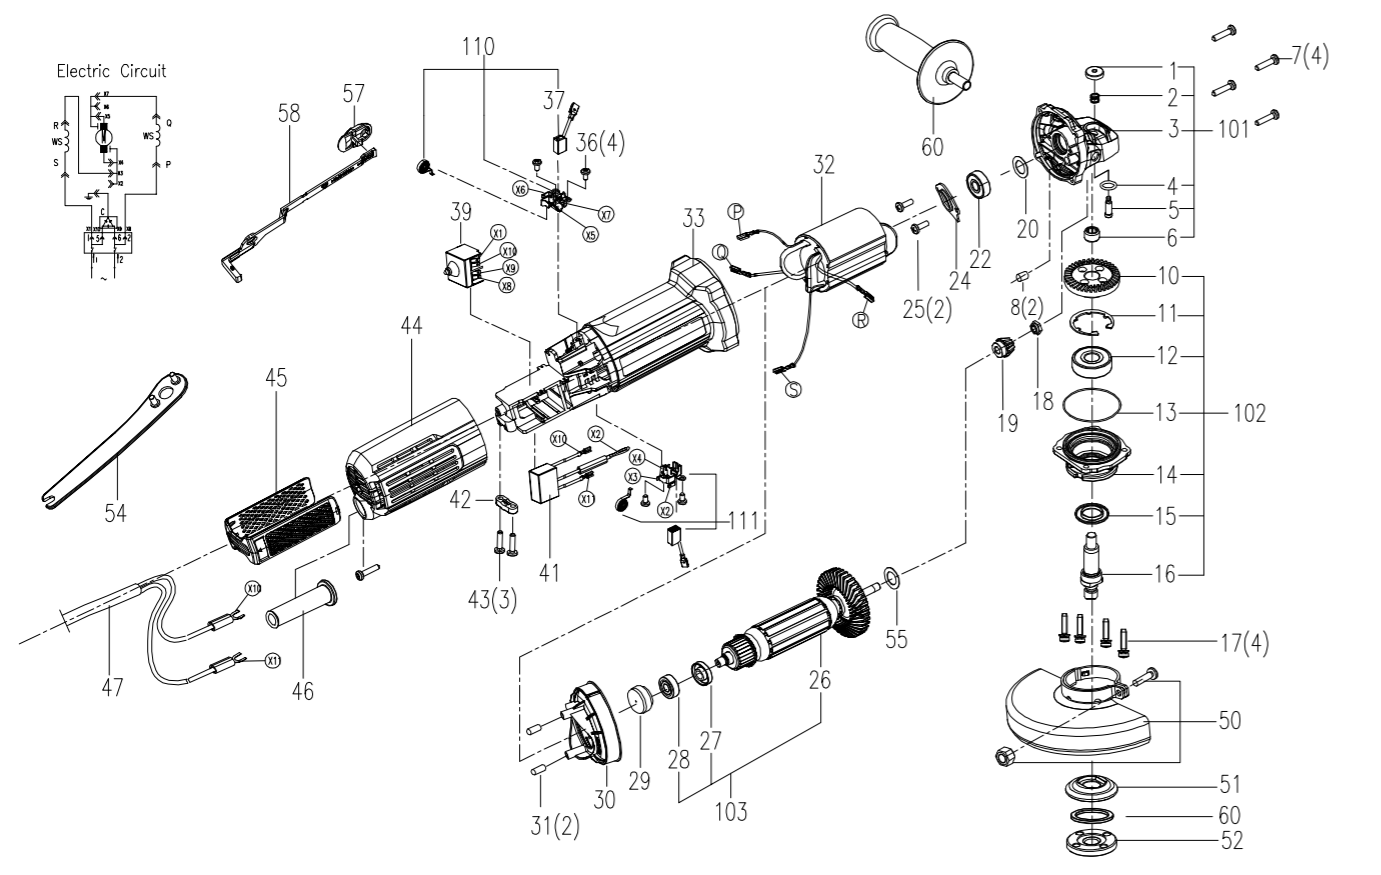

Kress 

KUS05P

Posición	Referencia	Cantidad	Descripción
1	59000734	1	Bloqueo del eje
2	59000733	1	Spring
3	59001106	1	Fore Housing
4	59000339	1	Juntas tóricas
5	59000746	1	Small Shaft
6	59000769	1	Needle bearing
7	59000560	4	Tornillo penetrante
8	59000576	2	Sello de fieltro
10	59000739	1	Engranaje principal
11	59000752	1	Anillo
12	59000760	1	Bearing 6201LLU
13	59000754	1	Anillo de sello
14	59000908	1	Cubierta delantera
15	59000736	1	Washer
16	59000930	1	Huso
17	59000825	4	Tornillo
18	59000753	1	Tuerca M6
19	59000757	1	Piñón
20	59000763	1	Washer

Posición	Referencia	Cantidad	Descripción
22	59000935	1	Bearing 608
24	59000923	1	Press plate
25	59000767	2	Tornillo
26	59001927	1	Rotor
27	59000916	1	DustProof Ring
28	59001114	1	Ball Bearing 607-2RS
29	59000926	1	Bearing Sleeve
30	59001115	1	Wind Baffle Ring
31	59000913	2	Rubber Pin
32	59001929	1	Estator
33	59001111	1	Carcasa izquierda / derecha
36	59000632	4	Self Tapping Screw
37	59000986	1	Escobilla de carbón (par)
39	59001653	1	Interruptor
41	59001652	1	Capacitor
42	59000931	1	Cord Clamp
43	59000939	3	Self Tapping Screw ST4.2*13
44	59001107	1	Tapa de la carcasa
45	59001108	1	Guardapolvo
46	59000911	1	Protector de cable
47	59001651	1	Cable de alimentación
50	59001833	1	Wheel guard No-SDS Unit
51	59000929	1	Brida interior
52	59000918	1	Brida exterior
54	59000932	1	Llave
55	59001116	1	Washer 8.2
57	59000934	1	Trigger
58	59001117	1	Switch lever
60	59000826	1	Side Handle
61	59000936	1	O ring
101	59001119	1	Fore Housing Set
102	59001120	1	Fore Cover Set
103	59001928	1	Conjunto de rotor
110	59000938	1	Juego de portaescobillas
111	59000924	1	Juego de portaescobillas