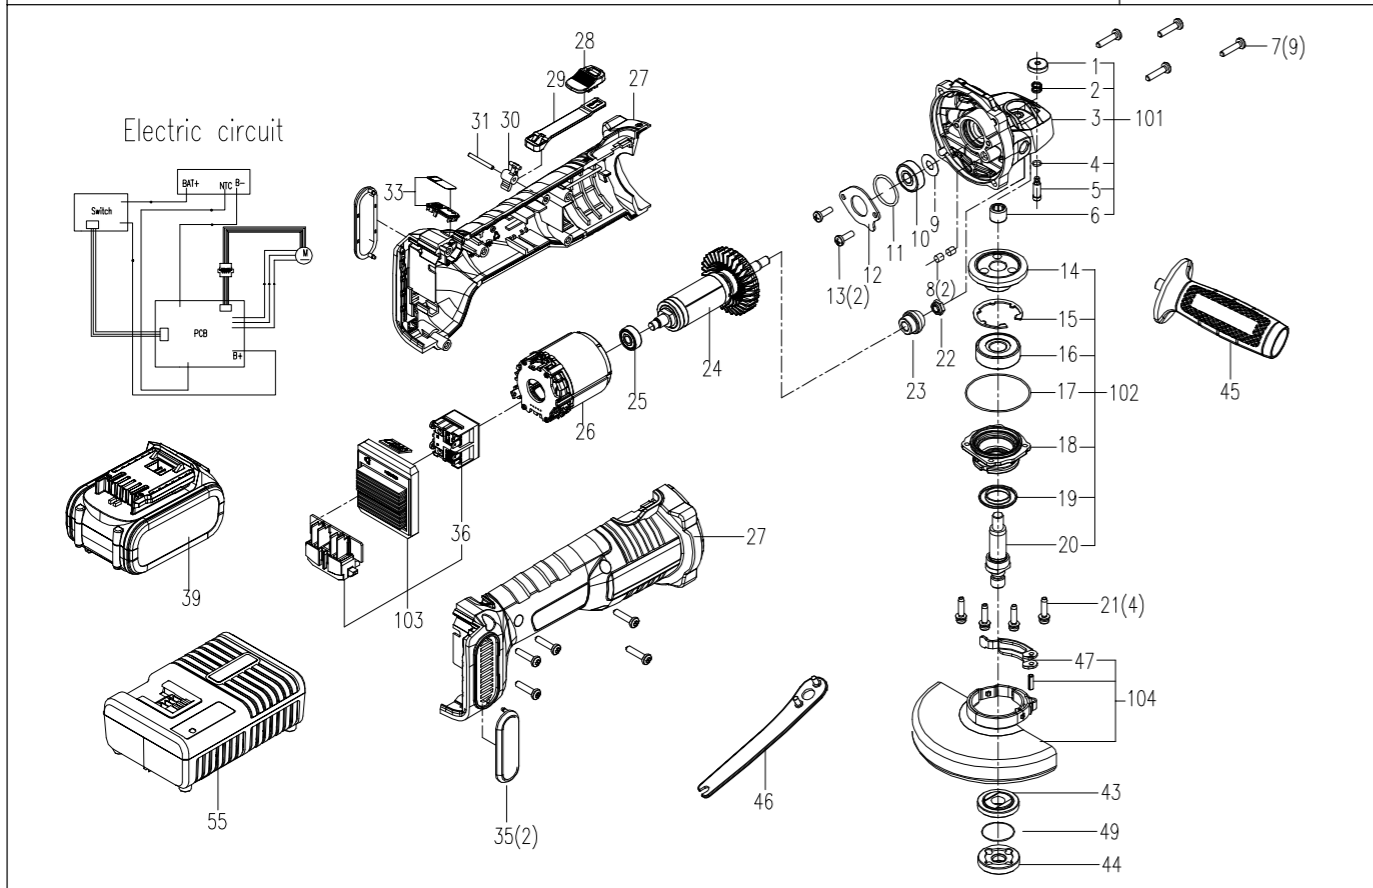

Kress

KUH02.2 / KUH02.91

| Posición | Referencia | Cantidad | Descripción |
|----------|------------|----------|------------------------------------|
| 1 | 59000734 | 1 | Bloqueo del eje |
| 2 | 59000733 | 1 | Spring |
| 3 | 59000981 | 1 | Fore Housing |
| 4 | 59000339 | 1 | Juntas tóricas |
| 5 | 59000746 | 1 | Small Shaft |
| 6 | 59000769 | 1 | Needle bearing |
| 7 | 59000560 | 9 | Self Tapping Screw |
| 8 | 59000576 | 2 | Felt Seal |
| 9 | 59001142 | 1 | Washer 7 |
| 10 | 59001630 | 1 | Ball Bearing 608 |
| 11 | 59000738 | 1 | O Ring |
| 12 | 59000756 | 1 | Press plate |
| 13 | 59000767 | 2 | Tornillo |
| 14 | 59000971 | 1 | Engranaje principal |
| 15 | 59000752 | 1 | Anillo |
| 16 | 59001631 | 1 | Bearing 6201LLU |
| 17 | 59000754 | 1 | Seal ring |
| 18 | 59000908 | 1 | Fore Cover |
| 19 | 59000736 | 1 | Washer |
| 20 | 59000930 | 1 | Huso |
| 21 | 59000825 | 4 | Tornillo |
| 22 | 59000753 | 1 | Tuerca M6 |
| 23 | 59000979 | 1 | Piñón |
| 24 | 59000761 | 1 | Rotor |
| 25 | 59000764 | 1 | Ball Bearing 606 |
| 26 | 59000975 | 1 | Estator |
| 27 | 59000972 | 1 | Carcasa izquierda / derecha |
| 28 | 59000748 | 1 | Trigger |
| 29 | 59000758 | 1 | Switch Lever |
| 30 | 59000747 | 1 | Pick |
| 31 | 59000768 | 1 | Cylindrical Pin |
| 33 | 59000996 | 1 | Panel |
| 35 | 59000978 | 2 | Dustproof Cover |
| 36 | 59000789 | 1 | Switch |
| 39 | 59001899 | 1 | Batería (Li-ion, 20V, 4.0Ah) KAB21 |