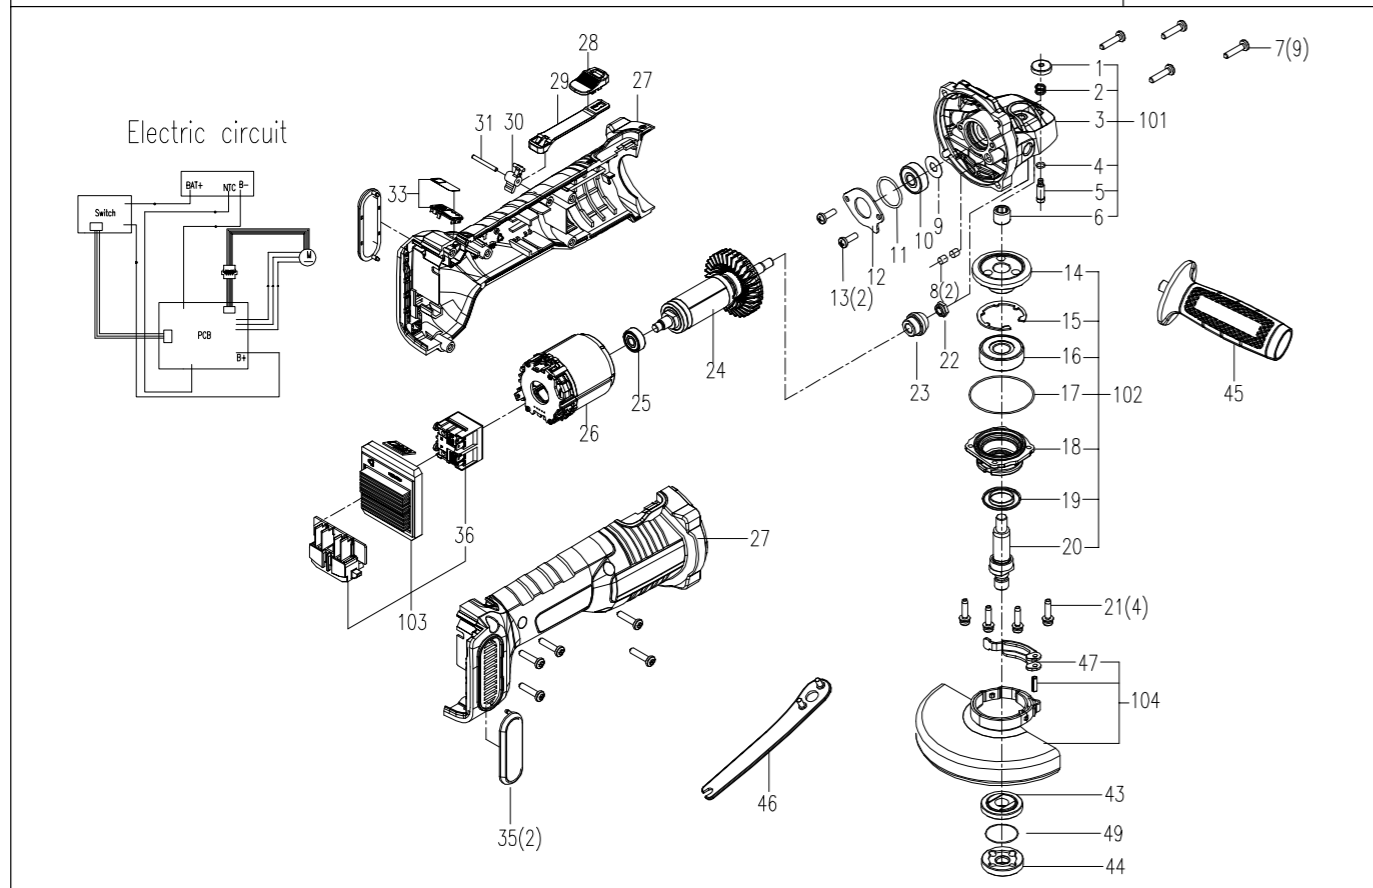

Kress

KUH02.2 / KUH02.91

| Posición | Referencia | Cantidad | Descripción |
|----------|------------|----------|------------------------------------|
| 1 | 59000734 | 1 | Bloqueo del eje |
| 2 | 59000733 | 1 | Spring |
| 3 | 59000981 | 1 | Fore Housing |
| 4 | 59000339 | 1 | Juntas tóricas |
| 5 | 59000746 | 1 | Small Shaft |
| 6 | 59000769 | 1 | Needle bearing |
| 7 | 59000560 | 9 | Self Tapping Screw |
| 8 | 59000576 | 2 | Felt Seal |
| 9 | 59001142 | 1 | Washer 7 |
| 10 | 59001630 | 1 | Ball Bearing 608 |
| 11 | 59000738 | 1 | O Ring |
| 12 | 59000756 | 1 | Press plate |
| 13 | 59000767 | 2 | Tornillo |
| 14 | 59000971 | 1 | Engranaje principal |
| 15 | 59000752 | 1 | Anillo |
| 16 | 59001631 | 1 | Bearing 6201LLU |
| 17 | 59000754 | 1 | Seal ring |
| 18 | 59000908 | 1 | Fore Cover |
| 19 | 59000736 | 1 | Washer |
| 20 | 59000930 | 1 | Huso |
| 21 | 59000825 | 4 | Tornillo |
| 22 | 59000753 | 1 | Tuerca M6 |
| 23 | 59000979 | 1 | Piñón |
| 24 | 59000761 | 1 | Rotor |
| 25 | 59000764 | 1 | Ball Bearing 606 |
| 26 | 59000975 | 1 | Estator |
| 27 | 59000972 | 1 | Carcasa izquierda / derecha |
| 28 | 59000748 | 1 | Trigger |
| 29 | 59000758 | 1 | Switch Lever |
| 30 | 59000747 | 1 | Pick |
| 31 | 59000768 | 1 | Cylindrical Pin |
| 33 | 59000996 | 1 | Panel |
| 35 | 59000978 | 2 | Dustproof Cover |
| 36 | 59000789 | 1 | Switch |
| 39 | 59001899 | 1 | Batería (Li-ion, 20V, 4.0Ah) KAB21 |