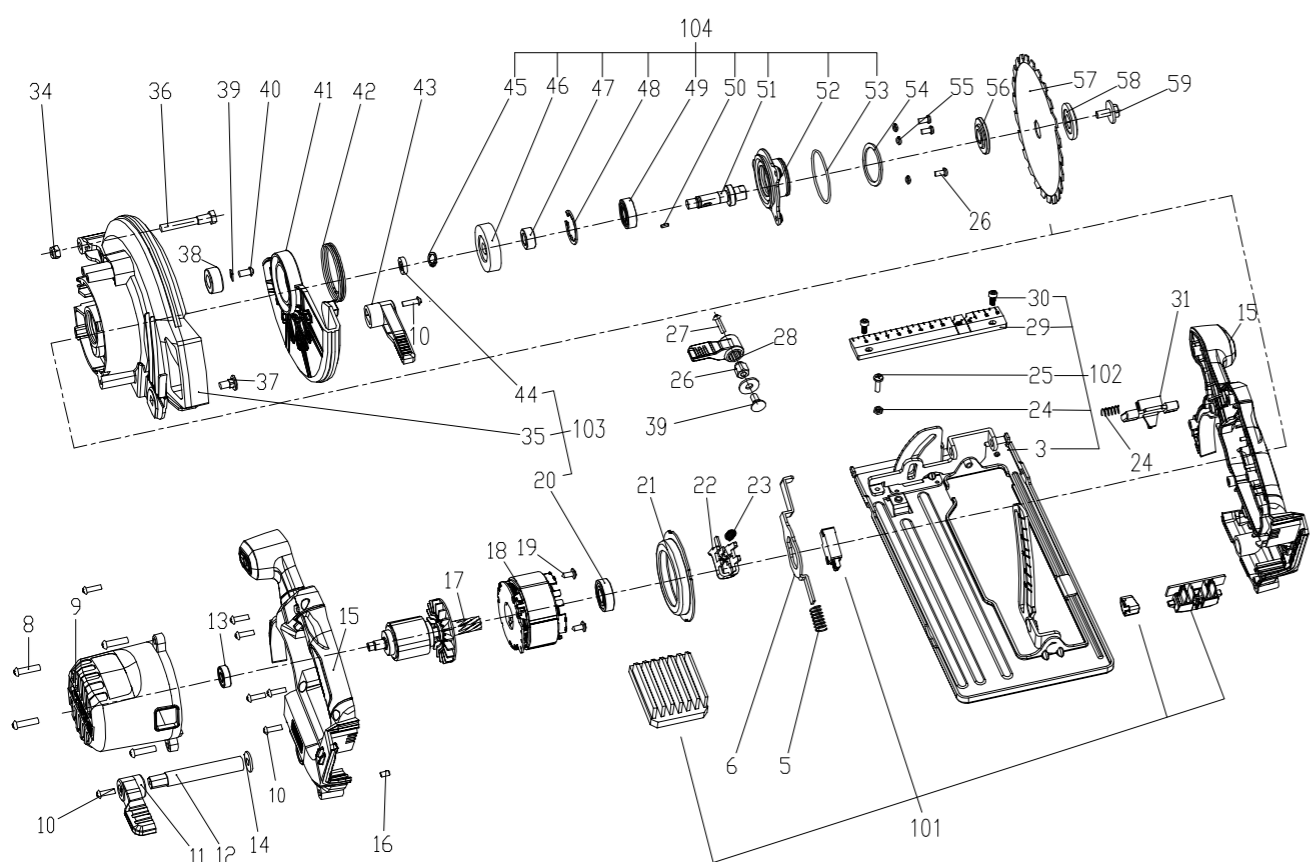

Kress

KUE12.9

Posición	Referencia	Cantidad	Descripción
3	60058753	1	Conjunto de placa base
5	60058755	1	Compression Spring
6	60058756	1	Clip Plate
8	60058758	4	Tornillo M5 * 20
9	60058759	1	Carcasa
10	60058760	9	Self Tapping Screw St4*16
11	60058761	1	Llave de bloqueo
12	60058762	1	Palanca de bloqueo
13	60058763	1	Ball Bearing 627-2Rs
14	60058764	2	Washer
15	60058765	1	Left/Right Handle
16	60058766	1	Damping Column
17	60058767	1	Rotor
18	60058768	1	Estator
19	60058769	2	Self Tapping Screw St4*10
20	60058770	1	Ball Bearing 6001-2Rs
21	60058771	1	Fan Guide
22	60058772	1	Switch Knob
23	60058773	2	Spring
24	60058774	1	Tuerca M4

Posición	Referencia	Cantidad	Descripción
25	60058775	4	Tornillo M4 * 14
26	60058776	1	Nut
27	60058777	1	Tornillo M4 * 8
28	60058778	1	Llave de bloqueo
29	60058779	1	Angle Plate
30	60058780	2	Tornillo M4 * 6
31	60058781	1	Botón de bloqueo del interruptor
34	60058783	1	Tornillo de bloqueo hexagonal M6
35	60058784	1	Upper Guard
36	60058785	1	Perno M6 * 50
37	60058786	2	Perno M6 * 12
38	60058787	1	Amortize Loop
39	60058788	1	Flat Washer
40	60058789	1	Tornillo M5X16
41	60058790	1	Lower Guard
42	60058791	1	Tortile Spring
43	60058792	1	Moving Cover Wrench
44	60058793	1	Ball Bearing 697-2Rs
45	60058794	1	Retaining Ring
46	60058795	1	Engranaje
47	60058796	1	Locating Ring
48	60058797	1	Ring
49	60058798	1	Ball Bearing 6000-2Rs
50	60058799	1	Llave plana
51	60058800	1	Output Shaft
52	60058801	1	Bearing Cap
53	60058802	1	O Ring
54	60058803	1	Retaining Ring
55	60058804	3	Arandela de resorte
56	60058805	1	Soporte de la cuchilla
57	59001774	1	Hoja de sierra
58	60058806	1	Abrazadera
59	60058807	1	Press Bolt M6*16
101	60058912	1	Led Set
102	60058913	1	Base Plate Set
103	60058914	1	Upper Guard Set
104	60058915	1	Bearing Cap Set