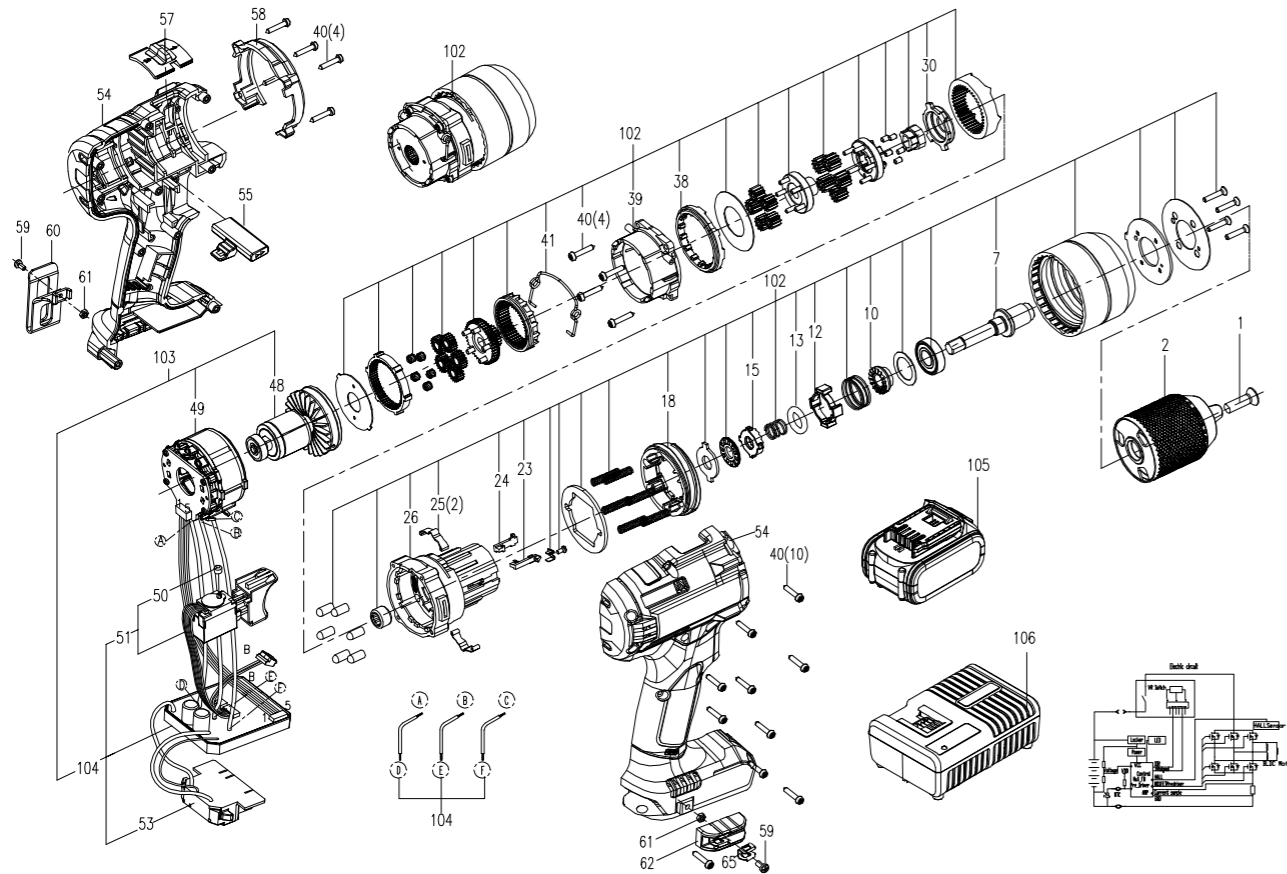

# Kress

**KUC31.2 / KUC31.91**

Posición	Referencia	Cantidad	Descripción
1	59001166	1	Tornillo 6x20 LH
2	59001416	1	Portabrocas 13 mm
7	59001194	1	Huso
10	59001197	1	Active Serrated Disc
12	59001196	1	Clamp
13	59001179	1	O-ring
15	59001195	1	Serrated Disc
18	59001198	1	Clutch Setting Sleeve
23	59001199	1	Slide II
24	59001200	1	Slide I
25	59001177	2	Position Piece
26	59001917	1	Fore housing body
30	59001187	1	Anillo de fijación
38	59001913	1	Bracket
39	59001915	1	Carcasa trasera
40	59000025	18	Self Tapping Screw
41	59001180	1	Shifting Wire
48	59001190	1	Conjunto de rotor
49	59001164	1	Estator
50	59001161	1	Cubierta del interruptor
51	59001191	1	Interruptor
53	59000348	1	Terminal
54	59001170	1	Carcasa izquierda / derecha
55	59001169	1	Botón F / R
57	59001155	1	Gear Changing Lever
58	59001159	1	Decorative Sleeve
59	59001172	2	Tornillo M3 * 6
60	59001173	1	Gancho
61	59001167	2	Tuerca M3
62	59001168	1	Portabrocas
65	59001367	1	Circilp
102	59001157	1	Caja de engranajes
103	59001193	1	Driving Unit
104	59001162	1	Control Board Set
105	59001899	2	Batería (Li-ion, 20V, 4.0Ah) KAB21
106	59001901	1	Cargador (100-240V ~ 50 / 60Hz, 20V, 160W) KAC21