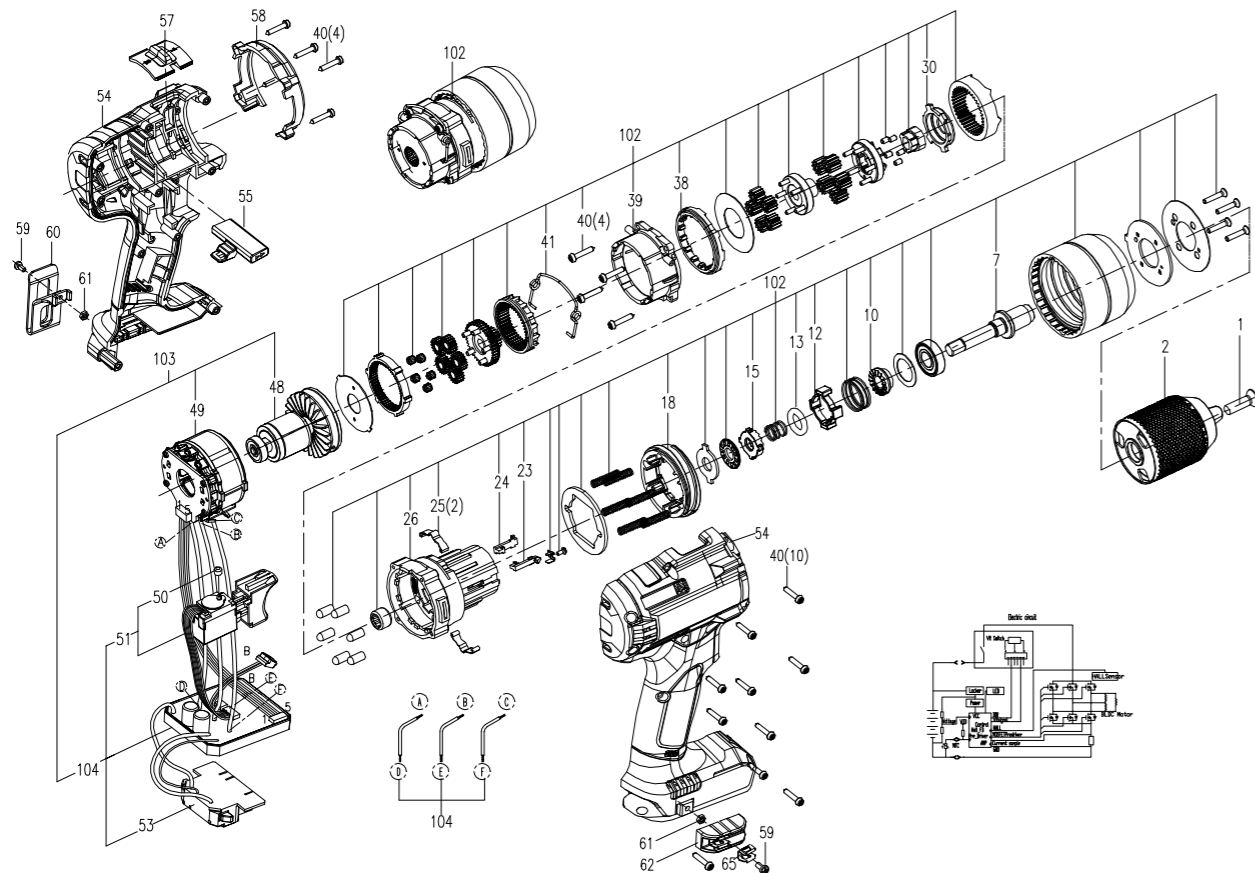

# Kress

**KUC31.2 / KUC31.91**

Posición	Referencia	Cantidad	Descripción
1	59001166	1	Tornillo 6x20 LH
2	59001416	1	Portabrocas 13 mm
7	59001194	1	Huso
10	59001197	1	Active Serrated Disc
12	59001196	1	Clamp
13	59001179	1	O-ring
15	59001195	1	Serrated Disc
18	59001198	1	Clutch Setting Sleeve
23	59001199	1	Slide II
24	59001200	1	Slide I
25	59001177	2	Position Piece
26	59001917	1	Fore housing body
30	59001187	1	Anillo de fijación
38	59001913	1	Bracket
39	59001915	1	Carcasa trasera
40	59000025	18	Self Tapping Screw
41	59001180	1	Shifting Wire
48	59001190	1	Conjunto de rotor
49	59001164	1	Estator
50	59001161	1	Cubierta del interruptor
51	59001191	1	Interruptor
53	59000348	1	Terminal
54	59001170	1	Carcasa izquierda / derecha
55	59001169	1	Botón F / R
57	59001155	1	Gear Changing Lever
58	59001159	1	Decorative Sleeve
59	59001172	2	Tornillo M3 * 6
60	59001173	1	Gancho
61	59001167	2	Tuerca M3
62	59001168	1	Portabrocas
65	59001367	1	Circilp
102	59001157	1	Caja de engranajes
103	59001193	1	Driving Unit
104	59001162	1	Control Board Set
105	59001899	2	Batería (Li-ion, 20V, 4.0Ah) KAB21
106	59001901	1	Cargador (100-240V ~ 50 / 60Hz, 20V, 160W) KAC21