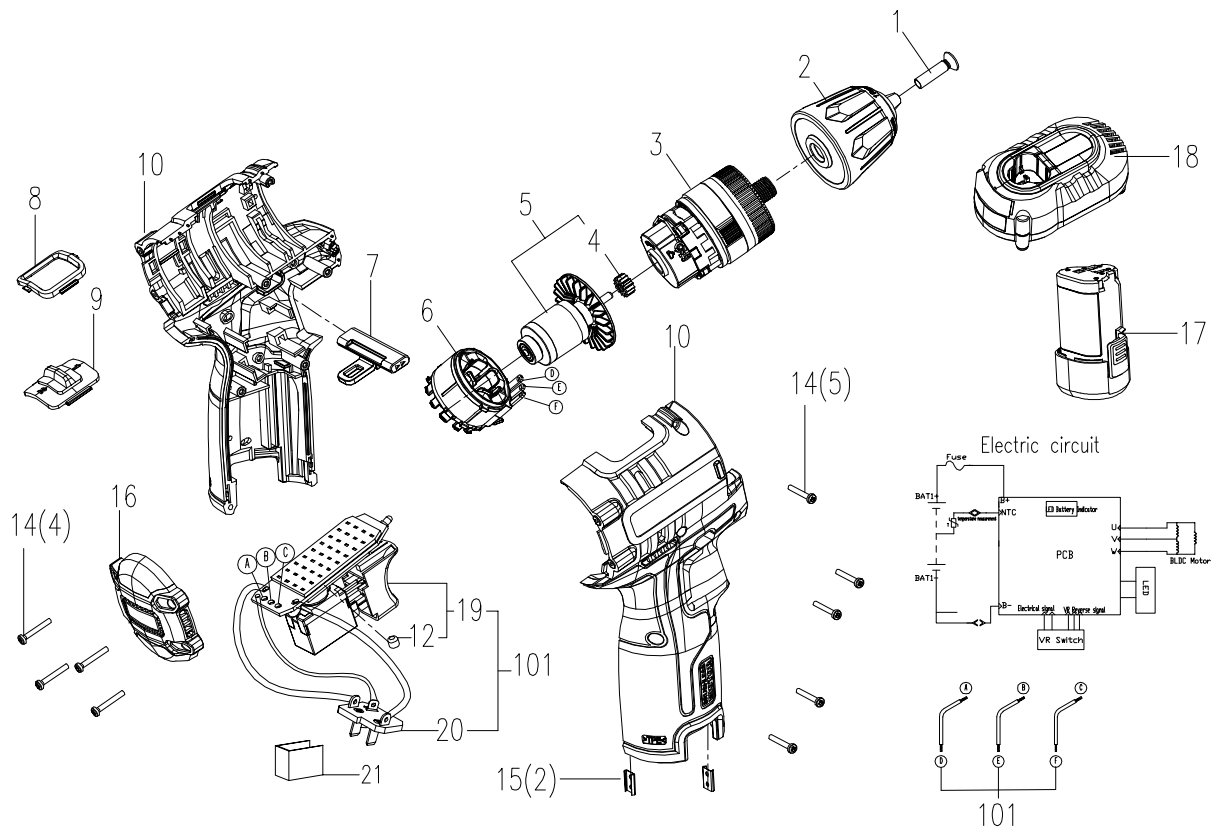

Kress 

KUC10.2

Posición	Referencia	Cantidad	Descripción
1	59001820	1	Tornillo
2	59001784	1	Portabrocas
3	59001806	1	Gear case set
4	59001792	1	Piñón
5	59001821	1	Conjunto de rotor
6	59001822	1	Estator
7	59001785	1	Botón F / R
8	59001791	1	Decorative Cover
9	59001781	1	Gear Changing Lever
10	59001789	1	Carcasa
12	59001161	1	Cubierta del interruptor
14	59000864	9	Tornillo
15	59000863	2	Spring lock
16	59001783	1	Rear Cover
17	59001950	2	Batería (Li-ion, 2.0Ah, 12V) KPB1202
18	59001951	1	Cargador (220-240V, 20V, 22W) KCH1202
19	59001823	1	Interruptor
20	59001824	1	Terminal
21	59001807	1	Foamy Board
101	59001825	1	Interruptor