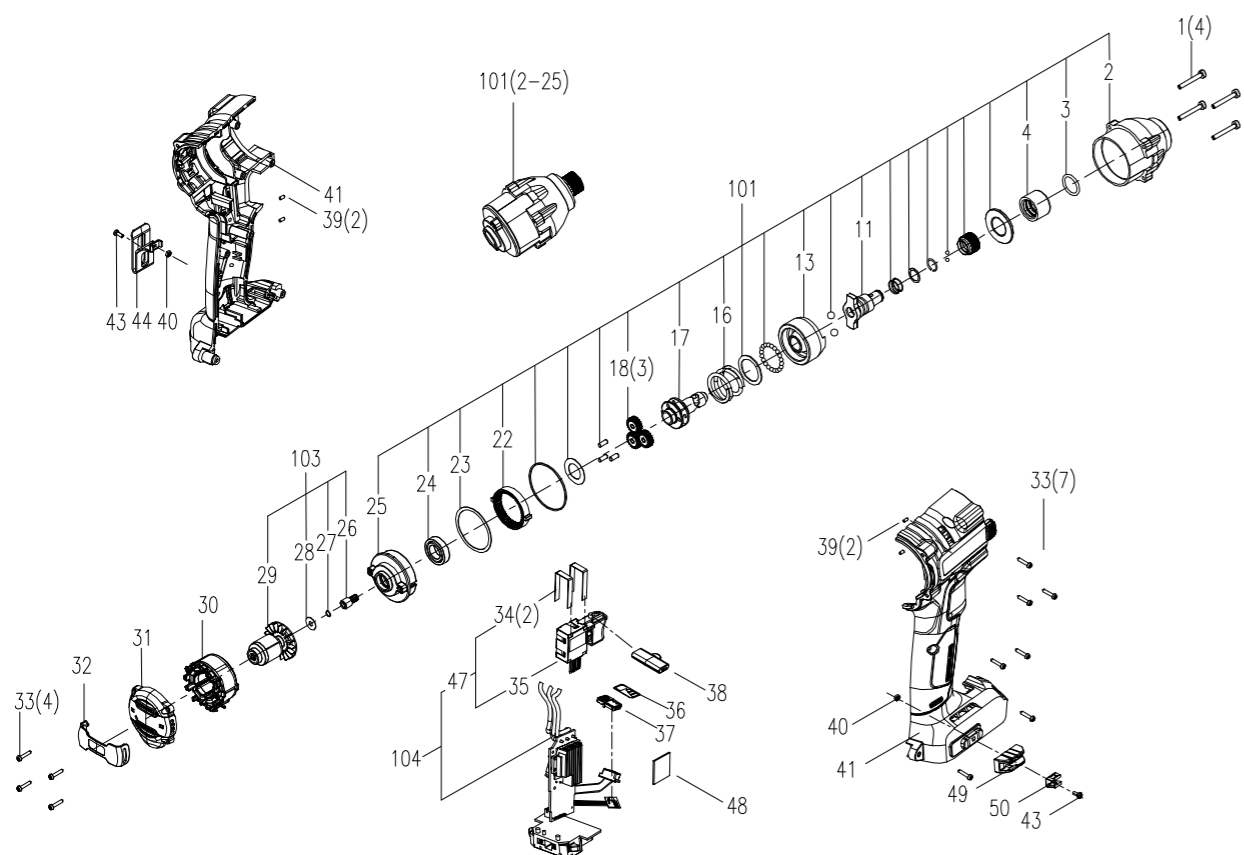

Kress 

KUB60.2 / KUB60.91

Posición	Referencia	Cantidad	Descripción
1	59000337	4	Self Tapping Screw
2	59000343	1	Cuerpo de la carcasa
3	59000344	1	O-ring
4	59000345	1	Shaft Cover
11	59001878	1	Huso
13	59001879	1	Striker
16	59001880	1	Compression spring
17	59000038	1	Eje de salida
18	59000037	3	Planetary Gear
22	59000031	1	Ring Gear
23	59000032	1	Seal ring
24	59000036	1	Ball Bearing
25	59000030	1	Cubierta
26	59000029	1	Engranaje del motor
27	59000339	1	O-Rings
28	59000028	1	Washer 4
29	59000332	1	Rotor
30	59001795	1	Estator
31	59001802	1	Cubierta trasera
32	59001803	1	Ornament Cover
33	59000025	11	Self Tapping Screw
34	59001203	2	Foamy Board
35	59001881	1	Interruptor
36	59001882	1	Etiqueta
37	59000973	1	Panel
38	59000333	1	Botón F / R
39	59001798	4	Rubber pin
40	59001167	2	Tuerca M3
41	59001799	1	Carcasa
43	59000079	2	Tornillo
44	59001173	1	Gancho
45	59001899	1	Batería (Li-ion, 20V, 4.0Ah) KAB21
46	59001901	1	Cargador (100-240V ~ 50 / 60Hz, 20V, 160W) KAC21
47	59001883	1	Interruptor
48	59001800	1	Foamy Board
49	59001168	1	Portabrocas
50	59001367	1	Circilp
101	59001801	1	Gear Case Set
103	59000346	1	Ensamblaje del rotor
104	59001884	1	Interruptor