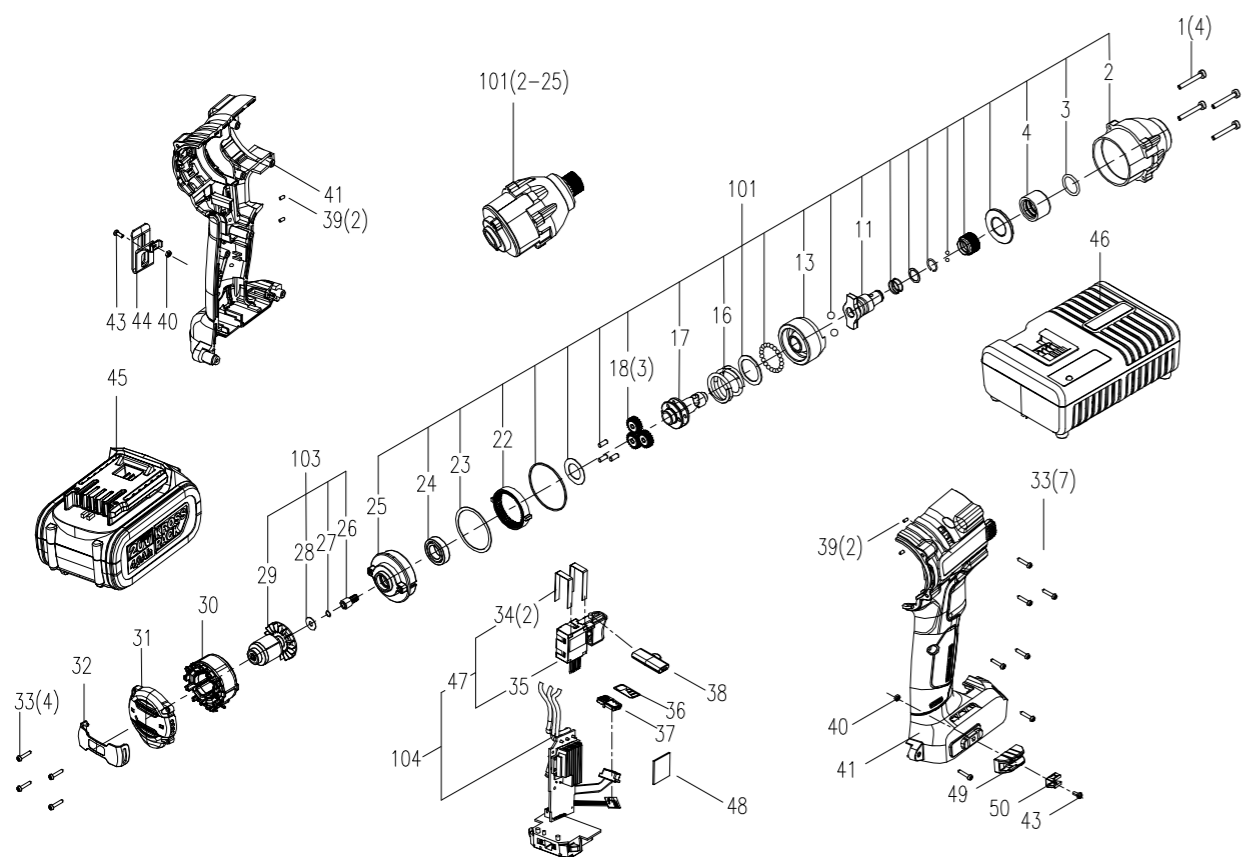

Kress 

KUB60.2 / KUB60.91

Posición	Referencia	Cantidad	Descripción
1	59000337	4	Self Tapping Screw
2	59000343	1	Cuerpo de la carcasa
3	59000344	1	O-ring
4	59000345	1	Shaft Cover
11	59001878	1	Huso
13	59001879	1	Striker
16	59001880	1	Compression spring
17	59000038	1	Eje de salida
18	59000037	3	Planetary Gear
22	59000031	1	Ring Gear
23	59000032	1	Seal ring
24	59000036	1	Ball Bearing
25	59000030	1	Cubierta
26	59000029	1	Engranaje del motor
27	59000339	1	O-Rings
28	59000028	1	Washer 4
29	59000332	1	Rotor
30	59001795	1	Estator
31	59001802	1	Cubierta trasera
32	59001803	1	Ornament Cover
33	59000025	11	Self Tapping Screw
34	59001203	2	Foamy Board
35	59001881	1	Interruptor
36	59001882	1	Etiqueta
37	59000973	1	Panel
38	59000333	1	Botón F / R
39	59001798	4	Rubber pin
40	59001167	2	Tuerca M3
41	59001799	1	Carcasa
43	59000079	2	Tornillo
44	59001173	1	Gancho
45	59001899	1	Batería (Li-ion, 20V, 4.0Ah) KAB21
46	59001901	1	Cargador (100-240V ~ 50 / 60Hz, 20V, 160W) KAC21
47	59001883	1	Interruptor
48	59001800	1	Foamy Board
49	59001168	1	Portabrocas
50	59001367	1	Circilp
101	59001801	1	Gear Case Set
103	59000346	1	Ensamblaje del rotor
104	59001884	1	Interruptor